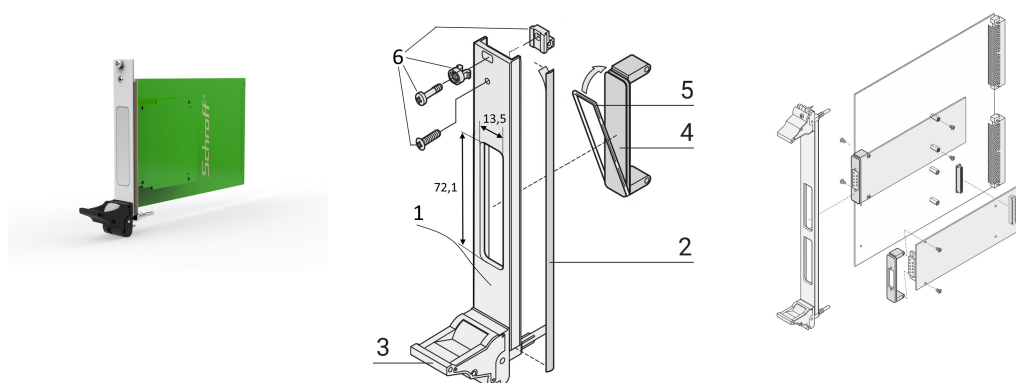

Zestaw modułu wtykowego do PMC z uchwytem IEL czarny, ekranowany panel przedni w kształcie litery U (tekstylny), 3 U, 4 km

NUMER KATALOGOWY

20836-460

Panel przedni w kształcie litery U z wycięciem dla PMC. Osłona do tekstylnej uszczelki EMC.

FUNKCJE

Zgodnie z normą IEEE P1386, karta PCI Mezzanine

Dla pojedynczych modułów 69.0 x 76.5 mm lub podwójnych 139.0 x 76.5 mm

Dla standardowych modułów we/wy mezzanine, które łączą się z kartami nośnymi

PMC = Karta PCI Mezzanine

FPGA = programowalna macierz bramek polowych

Panel przedni z profilem U 3 U, 4 km, z uszczelnieniem tekstylnym

Ekranowanie EMC dla panelu przedniego i pokrycia dla wycięć na panelu przednim

ATRYBUTY PRODUKTU

Wysokość stojaka: 3U

Liczba opakowań: 1

Typ uchwyty: IEL

Montaż: Przykręcany przód

Typ uszczelki: Tekstylią

Wykończenie z przodu: Anodyzowany

Wykończenie z tyłu: Przewodzące