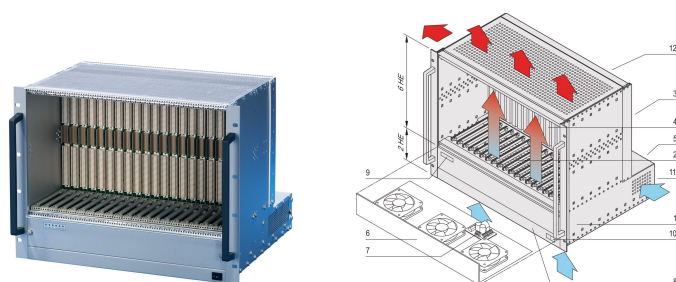

System VME64x, 8 U, 21 gniazdo, zasilacz z otwartą ramą

NUMER KATALOGOWY

20836-820

VME64 system na 21 płyty VME64x 6 U, 160 mm. Opcja tylnego wejścia/wyjścia Zasilanie systemu jest dostarczane przez zasilacz z otwartą ramą. Moduł sterujący wentylatorem monitoruje wentylatory, temperaturę i napięcie.

CERTYFIKATY

FUNKCJE

System zgodny z IEC 60297?3?101, 102, 103; IEEE 1101.1, 1101.10/11; płyta montażowa zgodna z VITA 1.1?1997

Zasilacz, otwarta ramka, 642 w (600 w przy < 180 VAC)

Płyta montażowa VME64x 21 gniazdo, 6 U, J1/J2 monolityczny ze złączem P0, zgodnie z VITA 1-1994 i 1.1-1997

Rozpraszanie ciepła przez 3 wentylatory, chłodzenie od dołu do góry; temperatura kontrolowana przez moduł sterujący wentylatorem (FCM)

System do standardowego montażu na płytce w formie płytki, 6 U, głębokość 160 mm, opcja tylnego i / O.

Moduł wyświetlacza napięcia roboczego DC, wentylatora i alarmu temperatury

ATRYBUTY PRODUKTU

Typ produktu: System

Liczba szczelin: 21

Typ: Montaż w stojaku 19"

Typ płyty montażowej: Rozszerzenie VME64 6 U

Transfer danych: VME64; VME2eSST