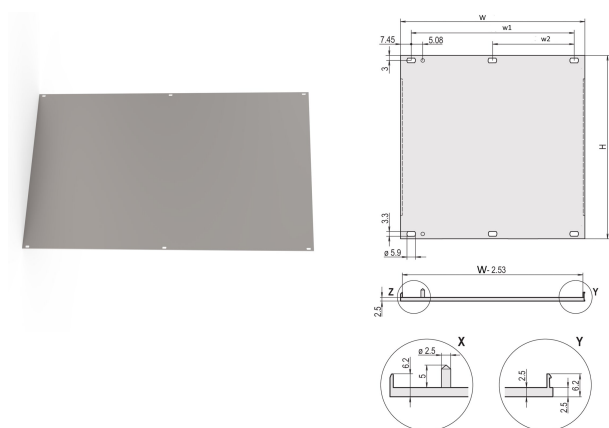

Panel przedni, profil w kształcie litery U, osłona przezbrojona, 6 U, 84 HP, 2.5 mm, Al, przód anodowany, tył przewodzący

NUMER KATALOGOWY

20848-189

Panel przedni z profilem U do tekstylnej uszczelki EMC.

CERTYFIKATY

FUNKCJE

Profil U, panel przedni, Al, 2.5 mm, anodowany z przodu, przewodzący z tyłu

Uszczelka tekstylna EMC

ATRYBUTY PRODUKTU

Wysokość stojaka: 6U

Szerokość stojaka: 84HP

Liczba opakowań: 1

Głębokość (D): 2.5mm

Ekranowanie EMC: Nie (możliwość modernizacji)

Wykończenie: Anodyzowany; Powierzchnia pasywowana

Wysokość (H): 261.8mm

Materiał: Aluminium

Typ produktu: Panel przedni

Typ: Panel przedni bez uchwytu

Szerokość (W): 426.4mm

Gross Weight: 0.8kg

DODATKOWE INFORMACJE O PRODUKCIE

Materiał mocujący (tuleje, śruby kołnierzowe) należy zamówić oddzielnie.

14 ... 84 km: Wieloczęściowy profil U (panel przedni z zaciskanymi profilami).