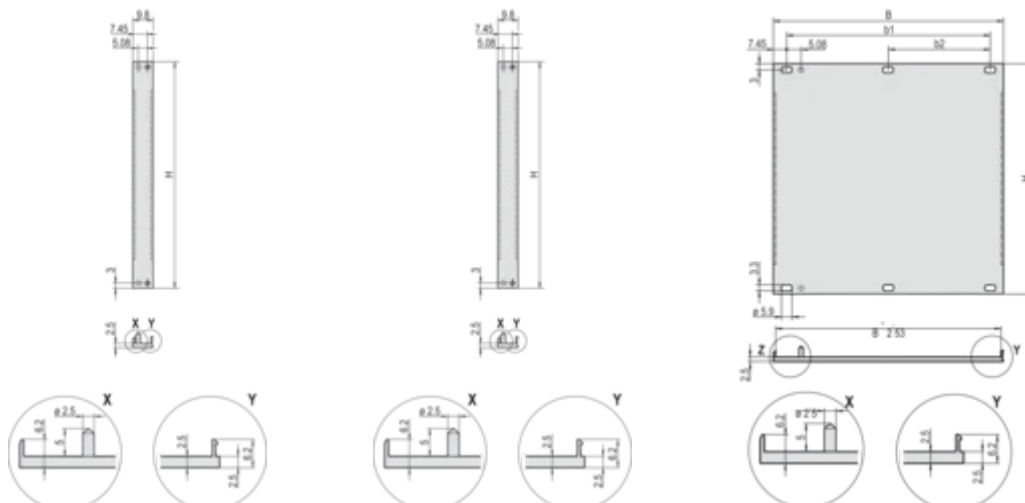

Montaż: Przykręcany przód

Typ uszczelki: Tekstylna

Wykończenie z przodu: Anodyzowany

Wykończenie z tyłu: Przewodzące

Obrabiane krawędzie: Nie

Zgodność z: IEC 60297-3-101; IEEE 1101.1/10

Głębokość (D): 2.5mm

Ekranowanie EMC: Nie (możliwość modernizacji)

Wykończenie: Anodyzowany; Powierzchnia pasywowana

Wysokość (H): 261.8mm

Materiał: Aluminium

Typ produktu: Panel przedni

Typ: Panel przedni bez uchwytu

Szerokość (W): 426.4mm

Gross Weight: 0.8kg

DODATKOWE INFORMACJE O PRODUKCIE

Materiał mocujący (tuleje, śruby kołnierzowe) należy zamówić oddzielnie.

14 ... 84 km: Wieloczęściowy profil U (panel przedni z zaciskanymi profilami).

Różnice w wykończeniu pomiędzy 2... 12 km i 14 ... 84 KM.

2 ... 12 km: Jednoczęściowy profil U.

Uszczelka tekstylna EMC należy zamówić oddzielnie.

Standardowa ilość opakowania: Od 2 do 28 km: 5 sztuk, od 42 do 84 km: Jedna sztuka, dostarczana tylko w standardowych ilościach opakowań (SPQ).

SCHEMATY