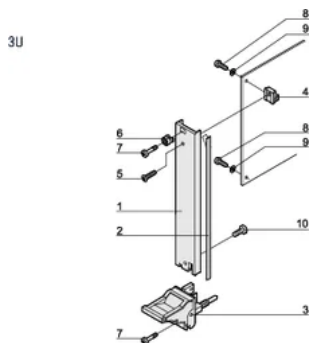

Typ produktu: Panel przedni

Wysokość stojaka: 3U

Typ: Panel przedni z uchwytem (PIU)

Szerokość (W): 20mm

Net Weight: 0.07kg

SCHEMATY

OSTRZEŻENIE

Produkty nVent powinny być instalowane i używane wyłącznie zgodnie z instrukcjami i materiałami szkoleniowymi nVent. Instrukcje są dostępne na stronie www.nvent.com oraz u przedstawiciela działu obsługi klienta firmy nVent. Nieprawidłowa