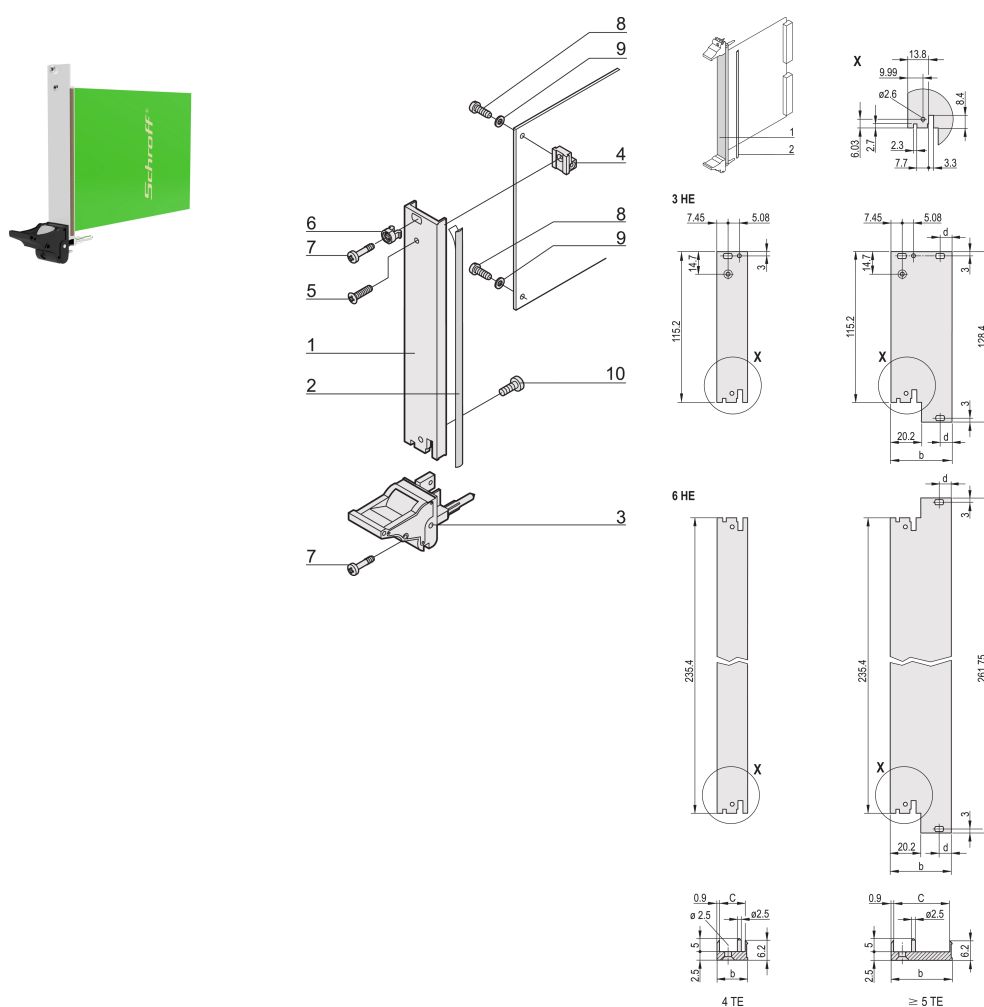

Zestaw modułu wtykowego z uchwytem IEL, ekranowany, czarny 3 U, 6 km

NUMER KATALOGOWY

20848-587

Moduł wtykowy, z czarnym uchwytem wkładki/ściągnacza IEL, 3 U, zespół przedni. Przedni panel w kształcie litery U umożliwia ekranowanie za pomocą tekstylnej uszczelki.

CERTYFIKATY

FUNKCJE

Przedni panel w kształcie litery U do uszczelnienia tekstylnego

Nadaje się do sił wkładania i wyciągania do 700 N (na parę)

Włącz instalację mikroprzełącznika

Włącz instalację koderów zgodnie z normą IEC 60297-3-103/ IEEE 1101.10

ATRYBUTY PRODUKTU

Szerokość stojaka: 6HP

Liczba opakowań: 1

Typ uchwytu: IEL

Montaż: Przykręcany przód

Typ uszczelki: Tekstylna

Wykończenie z przodu: Anodyzowany

Wykończenie z tyłu: Powierzchnia trawiona

Obrabiane krawędzie: Nie

Zgodność z: IEC 60297-3-102; IEEE 1101.10; IEC 60297-3-103; IEEE 1101.1/11

Ekranowanie EMC: Tak

Wykończenie: Anodyzowany; Powierzchnia pasywowana

Wysokość (H): 128.4mm

Materiał: Aluminium