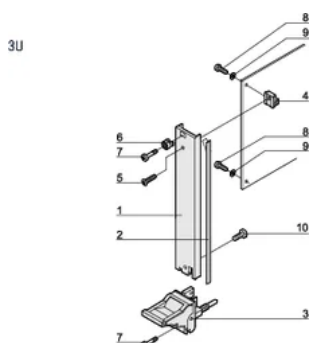

ATRYBUTY PRODUKTU

Szerokość stojaka: 6HP

Liczba opakowań: 1

Typ uchwytu: IEL

Montaż: Przykręcany przód

Typ uszczelki: Tekstylna

Wykończenie z przodu: Anodyzowany

Wykończenie z tyłu: Powierzchnia trawiona

Obrabiane krawędzie: Nie

Zgodność z: IEC 60297-3-102; IEEE 1101.10; IEC 60297-3-103; IEEE 1101.1/11

Ekranowanie EMC: Tak

Wykończenie: Anodyzowany; Powierzchnia pasywowana

Wysokość (H): 128.4mm

Materiał: Aluminium

Typ produktu: Panel przedni

Wysokość stojaka: 3U

Typ: Panel przedni z uchwytem (PIU)

Szerokość (W): 30.1mm

SCHEMATY

OSTRZEŻENIE

Produkty nVent powinny być instalowane i używane wyłącznie zgodnie z instrukcjami i materiałami szkoleniowymi nVent. Instrukcje są dostępne na stronie www.nvent.com oraz u przedstawiciela działu obsługi klienta firmy nVent. Nieprawidłowa instalacja, niewłaściwe użycie, niewłaściwe zastosowanie lub inne nieprzestrzeganie instrukcji i ostrzeżeń nVent może