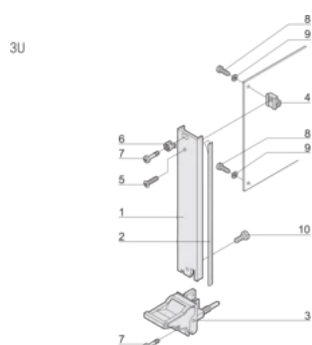

FUNKCJE

Przedni panel w kształcie litery U do uszczelnienia tekstylnego

Nadaje się do sił wkładania i wyciągania do 700 N (na parę)

Włącz instalację mikroprzełącznika

Włącz instalację koderów zgodnie z normą IEC 60297-3-103/ IEEE 1101.10

ATRYBUTY PRODUKTU

Szerokość stojaka: 10HP

Liczba opakowań: 1

Typ uchwytu: IEL

Montaż: Przykręcany przód

Typ uszczelki: Tekstylna

Wykończenie z przodu: Anodyzowany

Wykończenie z tyłu: Powierzchnia trawiona

Obrabiane krawędzie: Nie

Zgodność z: IEC 60297-3-102; IEEE 1101.10; IEC 60297-3-103; IEEE 1101.1/11

Ekranowanie EMC: Tak

Wykończenie: Anodyzowany; Powierzchnia pasywowana

Wysokość (H): 128.4mm

Materiał: Aluminium

Typ produktu: Panel przedni

Wysokość stojaka: 3U

Typ: Panel przedni z uchwytem (PIU)

Szerokość (W): 50.5mm

SCHEMATY

OSTRZEŻENIE

Produkty nVent powinny być instalowane i używane wyłącznie zgodnie z instrukcjami i materiałami szkoleniowymi nVent. Instrukcje są dostępne na stronie www.nvent.com oraz u przedstawiciela działu obsługi klienta firmy nVent. Nieprawidłowa instalacja, niewłaściwe użycie, niewłaściwe zastosowanie lub inne nieprzestrzeganie instrukcji i ostrzeżeń nVent może