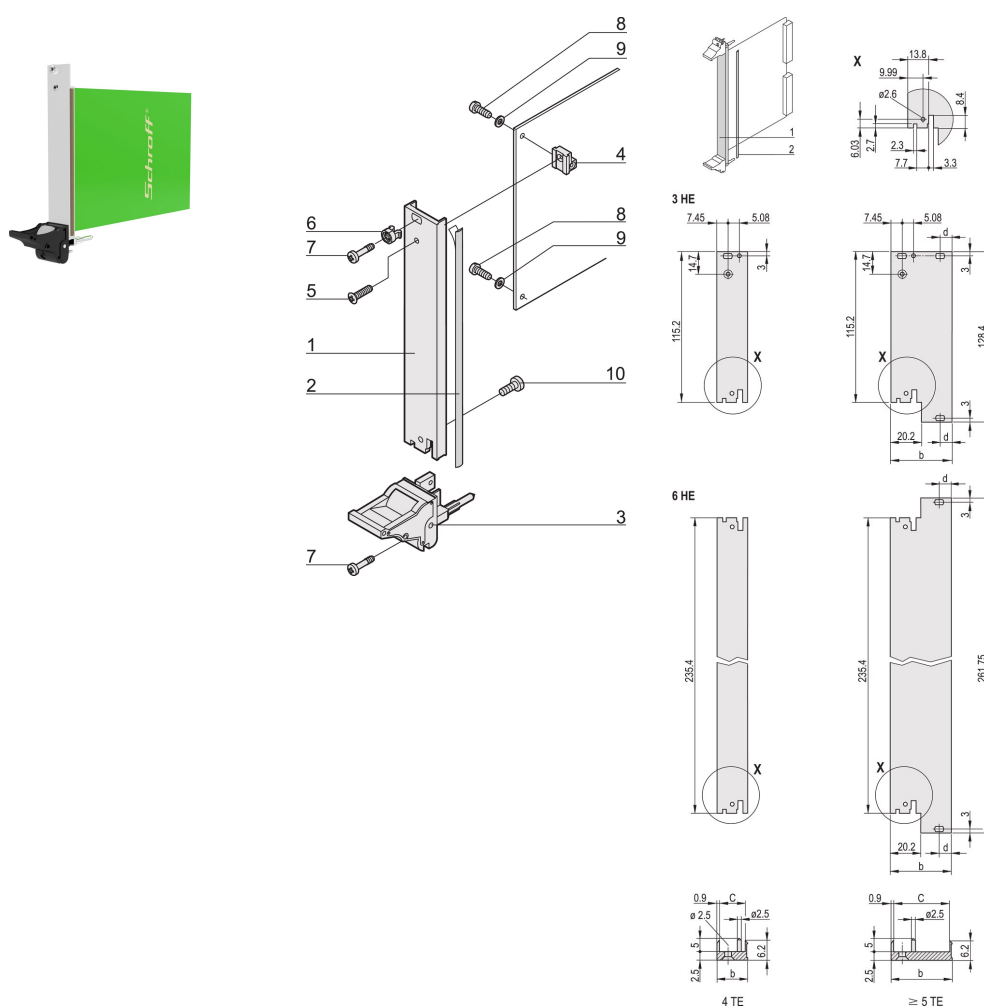

# Zestaw modułu wtykowego z uchwytem IEL, ekranowany, czarny 3 U, 10 km

NUMER KATALOGOWY

20848-590

Moduł wtykowy, z czarnym uchwytem wkładki/ściągnacza IEL, 3 U, zespół przedni. Przedni panel w kształcie litery U umożliwia ekranowanie za pomocą tekstylnej uszczelki.

## FUNKCJE

Przedni panel w kształcie litery U do uszczelnienia tekstylnego

Nadaje się do sił wkładania i wyciągania do 700 N (na parę)

Włącz instalację mikroprzełącznika

Włącz instalację koderów zgodnie z normą IEC 60297-3-103/ IEEE 1101.10

## ATRYBUTY PRODUKTU

Szerokość stojaka: 10HP

Liczba opakowań: 1

Typ uchwytu: IEL

Montaż: Przykręcany przód

Typ uszczelki: Tekstylna

Wykończenie z przodu: Anodyzowany

Wykończenie z tyłu: Powierzchnia trawiona

Typ produktu: Panel przedni

Wysokość stojaka: 3U

Typ: Panel przedni z uchwytem (PIU)

Szerokość (W): 50.5mm