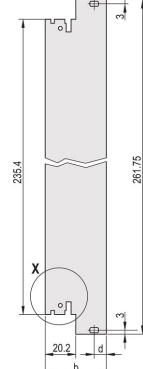

Zestaw modułu wtykowego z uchwytem IEL, ekranowany, czarny, 6 U, 12 km

NUMER KATALOGOWY

20848-598

3 HE

6 HE

4 TE

5 TE

Moduł wtykowy, z czarnym uchwytem wkładki/ściągnacza IEL, 6 U, zespół przedni. Przedni panel w kształcie litery U umożliwia ekranowanie za pomocą tekstylnej uszczelki.

CERTYFIKATY

FUNKCJE

Przedni panel w kształcie litery U do uszczelnienia tekstylnego

Nadaje się do sił wkładania i wyciągania do 700 N (na parę)

Włącz instalację mikroprzełącznika

Włącz instalację koderów zgodnie z normą IEC 60297-3-103/ IEEE 1101.10

ATRYBUTY PRODUKTU

Szerokość stojaka: 12HP

Liczba opakowań: 1

Typ uchwytu: IEL

Montaż: Przykręcany przód; Przykręcane tylne We/Wy

Typ uszczelki: Tekstylna

Wykończenie z przodu: Anodyzowany

Wykończenie z tyłu: Powierzchnia trawiona

Obrabiane krawędzie: Nie

Zgodność z: IEC 60297-3-102; IEEE 1101.10; IEC 60297-3-103; IEEE 1101.1/11

Ekranowanie EMC: Tak

Wykończenie: Anodyzowany; Powierzchnia pasywowana

Wysokość (H): 261.8mm

Materiał: Aluminium