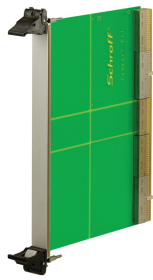

Zestaw modułu wtykowego z uchwytem IEL, ekranowany, czarny, 6 U, 12 km

NUMER KATALOGOWY

20848-598

3 HE

6 HE

4 TE

5 TE

Moduł wtykowy, z czarnym uchwytem wkładki/ściągnacza IEL, 6 U, zespół przedni. Przedni panel w kształcie litery U umożliwia ekranowanie za pomocą tekstylnej uszczelki.

ATRYBUTY PRODUKTU

Szerokość stojaka: 12HP

Liczba opakowań: 1

Typ uchwytu: IEL

Montaż: Przykręcany przód; Przykręcane tylne We/Wy

Typ uszczelki: Tekstylna

Wykończenie z przodu: Anodyzowany

Wykończenie z tyłu: Powierzchnia trawiona