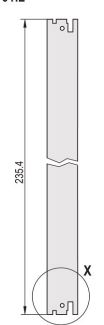

Zestaw modułu wtykowego z uchwytem IEL, ekranowany, czarny, 6 U, 12 km

NUMER KATALOGOWY

20848-598

3 HE

6 HE

4 TE

5 TE

Moduł wtykowy, z czarnym uchwytem wkładki/ściągnacza IEL, 6 U, zespół przedni. Przedni panel w kształcie litery U umożliwia ekranowanie za pomocą tekstylnej uszczelki.

CERTYFIKATY

FUNKCJE

Przedni panel w kształcie litery U do uszczelnienia tekstylnego

Nadaje się do sił wkładania i wyciągania do 700 N (na parę)

Włącz instalację mikroprzełącznika

Włącz instalację koderów zgodnie z normą IEC 60297-3-103/ IEEE 1101.10

ATRYBUTY PRODUKTU

Szerokość stojaka: 12HP

Liczba opakowań: 1

Typ uchwytu: IEL

Montaż: Przykręcany przód; Przykręcane tylne We/Wy

Typ uszczelki: Tekstylna

Wykończenie z przodu: Anodyzowany

Wykończenie z tyłu: Powierzchnia trawiona

Typ produktu: Panel przedni

Wysokość stojaka: 6U

Typ: Panel przedni z uchwytem (PIU)

Szerokość (W): 60.6mm

Net Weight: 0.206kg

SCHEMATY

OSTRZEŻENIE

Produkty nVent powinny być instalowane i używane wyłącznie zgodnie z instrukcjami i materiałami szkoleniowymi nVent. Instrukcje są dostępne na stronie www.nvent.com oraz u przedstawiciela działu obsługi klienta firmy nVent. Nieprawidłowa instalacja, niewłaściwe użycie, niewłaściwe zastosowanie lub inne nieprzestrzeganie instrukcji i ostrzeżeń nVent może spowodować nieprawidłowe działanie produktu, uszkodzenie mienia, poważne obrażenia ciała i śmierć i/lub utratę gwarancji.