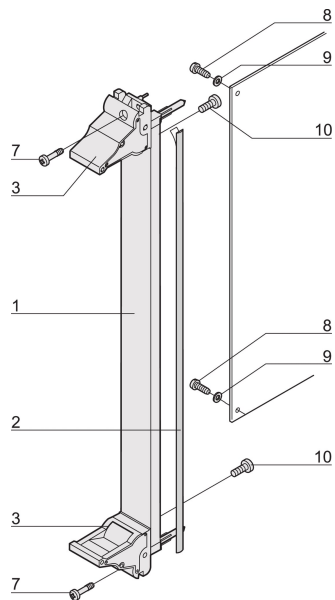

Zestaw modułu wtykowego z uchwytem IEL, ekranowany, czarny, 6 U, 12 km

NUMER KATALOGOWY

20848-598

3 HE

6 HE

4 TE

5 TE

Moduł wtykowy, z czarnym uchwytem wkładki/ściągnacza IEL, 6 U, zespół przedni. Przedni panel w kształcie litery U umożliwia ekranowanie za pomocą tekstylnej uszczelki.

CERTYFIKATY

FUNKCJE

Przedni panel w kształcie litery U do uszczelnienia tekstylnego

Nadaje się do sił wkładania i wyciągania do 700 N (na parę)

Włącz instalację mikroprzełącznika

Włącz instalację koderów zgodnie z normą IEC 60297-3-103/ IEEE 1101.10

ATRYBUTY PRODUKTU

Szerokość stojaka: 12HP

Liczba opakowań: 1

Typ uchwytu: IEL

Montaż: Przykręcany przód; Przykręcane tylne We/Wy

Typ uszczelki: Tekstylna

Wykończenie z przodu: Anodyzowany

Wykończenie z tyłu: Powierzchnia trawiona

Obrabiane krawędzie: Nie

Zgodność z: IEC 60297-3-102; IEEE 1101.10; IEC 60297-3-103; IEEE 1101.1/11

Ekranowanie EMC: Tak

Wykończenie: Anodyzowany; Powierzchnia pasywowana

Wysokość (H): 261.8mm

Materiał: Aluminium