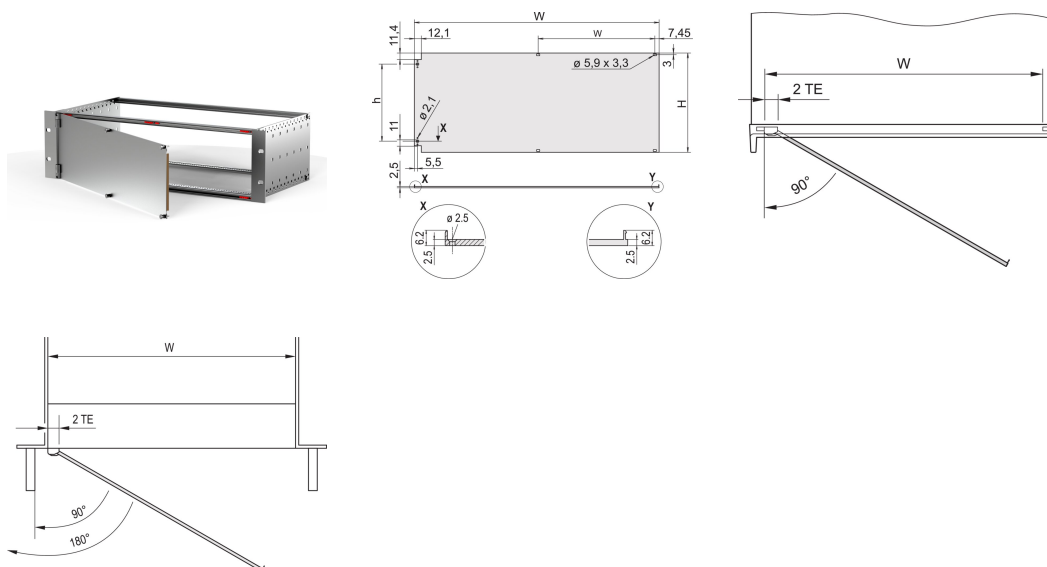

Panel przedni, ekranowany, zawiasowy, 3 U, 84 HP, 2.5 mm, Al, Anodowany przedni, przewodzący tył

NUMER KATALOGOWY

20848-611

Panel przedni z tekstylną uszczelką EMC, zespół na zawiasach bocznych.

CERTYFIKATY

FUNKCJE

Panel przedni z tekstylną uszczelką EMC

Umożliwia montaż na szynach poziomych

Nadaje się do podpór i skrzynek

Zawiasy można zamontować po lewej lub prawej stronie

ATRYBUTY PRODUKTU

Wysokość stojaka: 3U

Liczba opakowań: 1

Typ akcesorium: Panel przedni

Montaż: Na zawiasach, po boku

Typ uszczelki: Tekstylna

Wykończenie z przodu: Anodyzowany

Wykończenie z tyłu: Przewodzące

Obrabiane krawędzie: Nie

Głębokość (D): 2.5mm

Ekranowanie EMC: Nie (możliwość modernizacji)

Wykończenie: Anodyzowany; Powierzchnia pasywowana

Wysokość (H): 128.4mm

Materiał: Aluminium

Typ produktu: Panel przedni

Szerokość stojaka: 84HP

Typ: Panel przedni bez uchwytu