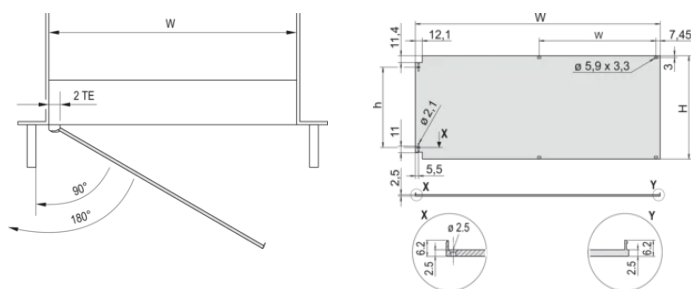

Ekranowanie EMC: Nie (możliwość modernizacji)

Wykończenie: Anodyzowany; Powierzchnia pasywowana

Wysokość (H): 128.4mm

Materiał: Aluminium

Typ produktu: Panel przedni

Szerokość stojaka: 84HP

Typ: Panel przedni bez uchwytu

Szerokość (W): 426.4mm

Net Weight: 0.56kg

SCHEMATY

OSTRZEŻENIE

Produkty nVent powinny być instalowane i używane wyłącznie zgodnie z instrukcjami i materiałami szkoleniowymi nVent. Instrukcje są dostępne na stronie www.nvent.com oraz u przedstawiciela działu obsługi klienta firmy nVent. Nieprawidłowa instalacja, niewłaściwe użycie, niewłaściwe zastosowanie lub inne nieprzestrzeganie instrukcji i ostrzeżeń nVent może spowodować nieprawidłowe działanie produktu, uszkodzenie mienia, poważne obrażenia ciała i śmierć i/lub utratę gwarancji.