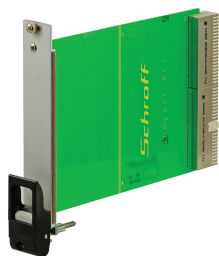

# Zestaw modułu wtykowego z uchwytem IET, ekranowany, czarny 3 U, 8 km

## NUMER KATALOGOWY

**20848-764**

Moduł wtykowy, z czarnym uchwytem do wkładania/wyjmowania IET, 3 U, zespół przedni. Przedni panel w kształcie litery U umożliwia ekranowanie za pomocą tekstylnej uszczelki.

## ATRYBUTY PRODUKTU

Szerokość stojaka: 8HP

Liczba opakowań: 1

Typ uchwytu: IET

Montaż: Przykręcany przód

Typ uszczelki: Tekstylika

Wykończenie z przodu: Anodyzowany

Wykończenie z tyłu: Powierzchnia trawiona