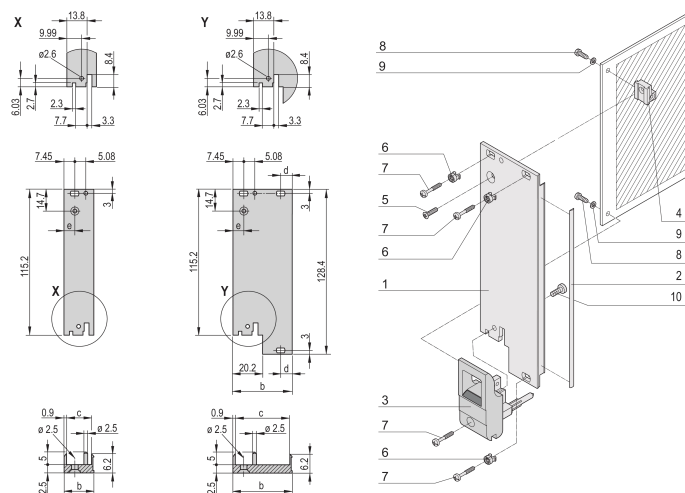

## NUMER KATALOGOWY

**20848-764**

Moduł wtykowy, z czarnym uchwytem do wkładania/wyjmowania IET, 3 U, zespół przedni. Przedni panel w kształcie litery U umożliwia ekranowanie za pomocą tekstylnej uszczelki.

## FUNKCJE

Przedni panel w kształcie litery U do uszczelnienia tekstylnego

Nadaje się do sił wkładania i wyciągania do 700 N (na parę)

Włącz instalację mikroprzełącznika

Włącz instalację koderów zgodnie z normą IEC 60297-3-103/ IEEE 1101.10

## ATRYBUTY PRODUKTU

Szerokość stojaka: 8HP

Liczba opakowań: 1

Typ uchwytu: IET

Montaż: Przykręcany przód

Typ uszczelki: Tekstylika

Wykończenie z przodu: Anodyzowany

Wykończenie z tyłu: Powierzchnia trawiona

Typ produktu: Panel przedni

Wysokość stojaka: 3U

Typ: Panel przedni z uchwytem (PIU)

Szerokość: 40.3mm

Net Weight: 0.012kg