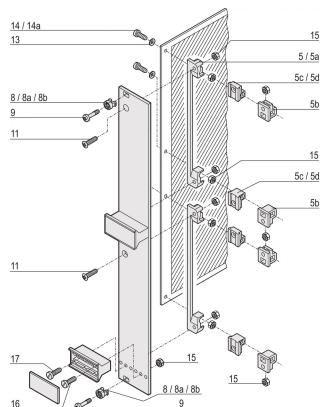

Nakrętka sześciokątna, M2.5

NUMER KATALOGOWY

21100-144

Zestaw montażowy nakrętki sześciokątnej 100 szt.

CERTYFIKATY

FUNKCJE

Nakrętka sześciokątna