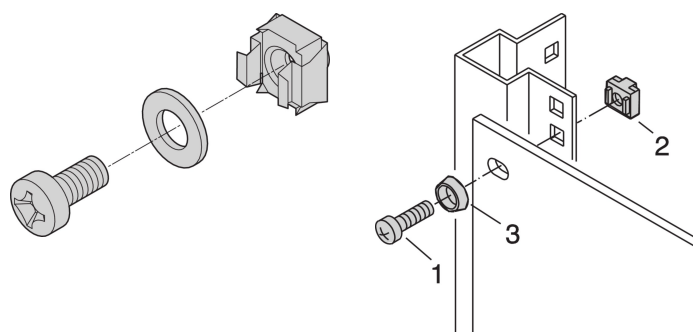

# Zestaw montażowy 19" M6, śruba, podkładka, nakrętka; 8 szt

## NUMER KATALOGOWY

**21100-435**

Do standardowego uziemienia użyć nakrętki uziemiającej i podkładki w co najmniej jednym punkcie mocowania.

Jeśli zestaw montażowy 19" jest używany z przewodzącym 19-calowym panelem montażowym, nakrętki klatki uziemiającej nie są potrzebne.

## FUNKCJE

Zestawy montażowe do montażu 19-calowych elementów w szafie

Do montażu paneli przednich, pół rozdzielczych lub innych elementów na ramie, uchwytów przesuwanych lub głębokich elementów z kwadratowymi wycięciami