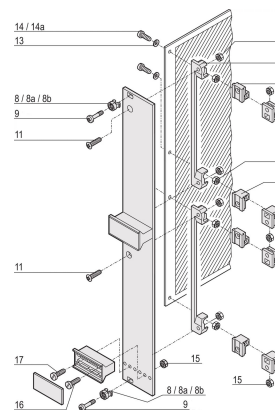

Rękawy do M2.5, Plastik, Szary; 100 szt

NUMER KATALOGOWY

21100-464

Tuleja prowadzi śrubę kotłownicową podczas mocowania panelu przedniego.

CERTYFIKATY

FUNKCJE

Tuleja prowadzi śrubę kotłownicową podczas mocowania panelu przedniego

Tuleja jest wkładana do wydłużonego otworu w panelu przednim

ATRYBUTY PRODUKTU

Materiał: Poliamid 6

Kolor: Szary kamień

Liczba opakowań: 100

Kod koloru: RAL 7032

Głębokość (D): 6.9mm

Wysokość (H): 6mm

Typ produktu: Tuleja

Szerokość (W): 6.8mm

Współpracuje z: Panele przednie

Klasyfikacja palności: UL® 94V-2

DODATKOWE INFORMACJE O PRODUKCIE

Metalowe tuleje na częściowych panelach przednich muszą być wciśnięte.