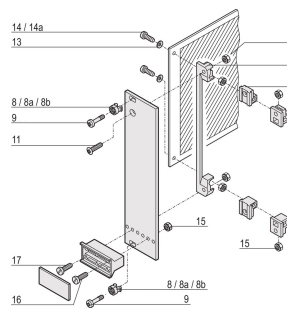

Rękawy do M2.5, Plastik, Szary; 100 szt

NUMER KATALOGOWY

21100-464

Tuleja prowadzi śrubę kotłownicową podczas mocowania panelu przedniego.

CERTYFIKATY

FUNKCJE

Tuleja prowadzi śrubę kotłownicową podczas mocowania panelu przedniego

Tuleja jest wkładana do wydłużonego otworu w panelu przednim

ATRYBUTY PRODUKTU

Materiał: Poliamid 6

Kolor: Szary kamień

Liczba opakowań: 100

Kod koloru: RAL 7032

Głębokość (D): 6.9mm

Wysokość (H): 6mm

Typ produktu: Tuleja

Szerokość (W): 6.8mm

Współpracuje z: Panele przednie

Klasyfikacja palności: UL® 94V-2

DODATKOWE INFORMACJE O PRODUKCIE

Metalowe tuleje na częściowych panelach przednich muszą być wciśnięte.