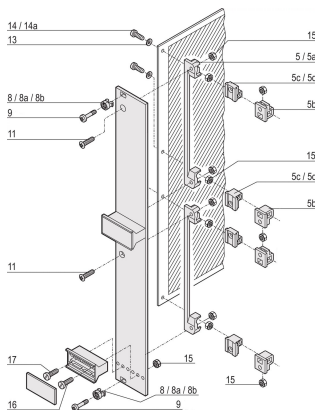

Wkręt Panhead, Pozidriv, wgłębienie krzyżowe M2.5 x 8, nikiowany, 100 szt

NUMER KATALOGOWY

21101-069

Wkręt z łbem soczewkowym, napęd Pozidrive.

CERTYFIKATY

FUNKCJE

Śruba z łbem płaskim, napęd pozidrive

ATRYBUTY PRODUKTU

Długość: 8mm

Wykończenie: Niklowany

Liczba opakowań: 100

Rozmiar gwintu: M2,5

Materiał: Stal

Rodzina produktów: Moduł wtykowy typu ramowego

Typ produktu: Wkręt

Typ: Wkręt z łbem walcowym