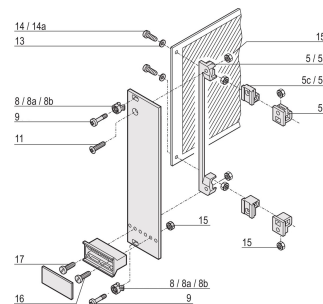

Wkręt Panhead, Pozidriv, wgłębienie krzyżowe M2.5 x 8, nikiowany, 100 szt

NUMER KATALOGOWY

21101-069

Wkręt z łbem soczewkowym, napęd Pozidrive.

CERTYFIKATY

FUNKCJE

Śruba z łbem płaskim, napęd pozidrive

ATRYBUTY PRODUKTU

Długość: 8mm

Wykończenie: Niklowany

Liczba opakowań: 100

Rozmiar gwintu: M2,5

Materiał: Stal

Rodzina produktów: Moduł wtykowy typu ramowego

Typ produktu: Wkręt

Typ: Wkręt z łbem walcowym