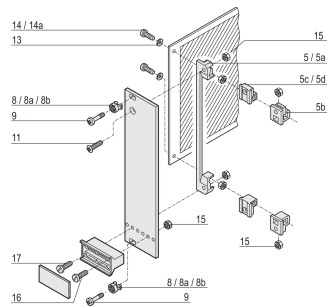

Śruba kołnierzowa, wgłębienie krzyżowe/szczelinowe, M2,5 x 12.3 mm, Stal, niklowana, 100 szt

NUMER KATALOGOWY

21101-101

CERTYFIKATY

ATRYBUTY PRODUKTU

Długość: 12.3mm

Materiał: Stal

Wykończenie: Niklowany

Liczba opakowań: 100

Rozmiar gwintu: M2,5

Głębokość: 14.3mm

Wysokość: 5mm

Typ produktu: Wkręt

Typ: Wkręt

Szerokość: 5mm

Współpracuje z: Panele przednie

Gross Weight: 0.056kg

Typ gwintu: Metryczne

Moment obrotowy: 0.3N·m

OSTRZEŻENIE

Produkty nVent powinny być instalowane i używane wyłącznie zgodnie z instrukcjami i materiałami szkoleniowymi nVent. Instrukcje są dostępne na stronie www.nvent.com oraz u przedstawiciela działu obsługi klienta firmy nVent. Nieprawidłowa instalacja, niewłaściwe użycie, niewłaściwe zastosowanie lub inne nieprzestrzeganie instrukcji i ostrzeżeń nVent może spowodować nieprawidłowe działanie produktu, uszkodzenie mienia, poważne obrażenia ciała i śmierć i/lub utratę gwarancji.