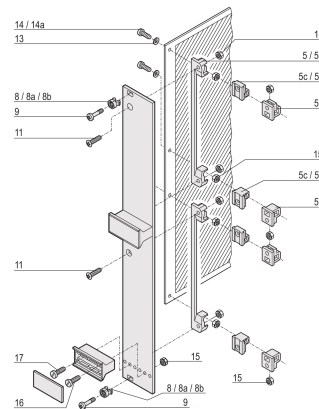

Śruba kołnierzowa, wgłębienie krzyżowe/szczelinowe, M2,5 x 12.3 mm, Stal, niklowana, 100 szt

NUMER KATALOGOWY

21101-101

CERTYFIKATY

ATRYBUTY PRODUKTU

Długość: 12.3mm

Materiał: Stal

Wykończenie: Niklowany

Liczba opakowań: 100

Rozmiar gwintu: M2,5

Głębokość: 14.3mm

Wysokość: 5mm

Typ produktu: Wkręt

Typ: Wkręt

Szerokość: 5mm

Współpracuje z: Panele przednie