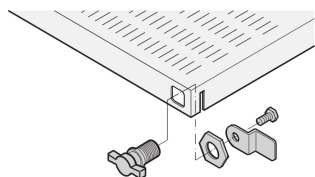

Novastar Lock na półkę

NUMER KATALOGOWY

21101-132

Eurorack Lock na półkę.

CERTYFIKATY

FUNKCJE

Zamek w kształcie litery T można opcjonalnie zamontować po prawej lub lewej stronie na półkach teleskopowych.

ATRYBUTY PRODUKTU