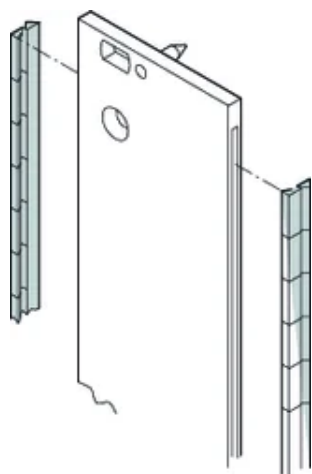

Rodzina produktów: EuropacPRO; RatiopacPRO; RatiopacPRO air; PropacPRO; Moduł wtykowy typu ramowego

Typ produktu: Zestaw ekranujący

Współpracuje z: Stojaki podrzędne; Obudowy; Panele przednie

DODATKOWE INFORMACJE O PRODUKCIE

Proszę zamówić narzędzie montażowe oddzielnie.

SCHEMATY

OSTRZEŻENIE

Produkty nVent powinny być instalowane i używane wyłącznie zgodnie z instrukcjami i materiałami szkoleniowymi nVent. Instrukcje są dostępne na stronie www.nvent.com oraz u przedstawiciela działu obsługi klienta firmy nVent. Nieprawidłowa instalacja, niewłaściwe użycie, niewłaściwe zastosowanie lub inne nieprzestrzeganie instrukcji i ostrzeżeń nVent może spowodować nieprawidłowe działanie produktu, uszkodzenie mienia, poważne obrażenia ciała i śmierć i/lub utratę gwarancji.

North America

All locations
+1.763.422.2661
Chat with us:
nvent.com/schroff

Europe

Straubenhardt, Germany
+49.7082.794.0
Betschdorf, France
+33.3.88.90.64.90
Warsaw, Poland
+48.22.209.98.35
Assago, Italy
+39.02.932.7141
Chat with us:
nvent.com/schroff

Asia

Shanghai, China
+86.21.2412.6943
Qingdao, China
+86.532.8771.6101
Singapore
+65.6768.5800
Shin-Yokohama, Japan
+81.45.476.0271
Chat with us:
nvent.com/schroff

Middle East & India

Dubai, United Arab Emirates
+971.4.378.1700
Bangalore, India
+91.80.6715.2001
Istanbul, Turkey
+90.216.250.7374
Chat with us:
nvent.com/schroff

Marki w naszej ofercie:

CADDY

ERICO

HOFFMAN

ILSCO

SCHROFF

TRACHTE

©2026 nVent. Wszystkie znaki i logo nVent są własnością firmy nVent Services GmbH albo jej spółek zależnych lub są licencjonowane. Wszystkie pozostałe znaki towarowe są własnością odpowiednich właścicieli. Firma nVent zastrzega sobie prawo do zmiany specyfikacji bez powiadomienia.

Ten dokument jest generowany przez system.