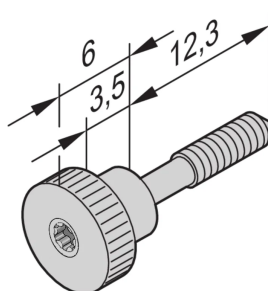

Śruba kołnierzowa, z łbem radełkowanym, M2,5 x 12.3 mm, Torx 8, niklowana mosiądz; 100 szt

NUMER KATALOGOWY

21101-749

CERTYFIKATY

FUNKCJE

Śruba kołnierzowa z łbem radełkowanym, wersja krótka

ATRYBUTY PRODUKTU

Długość: 12.3mm

Materiał: Brass, Lead Free

Wykończenie: Niklowany

Liczba opakowań: 100

Rozmiar gwintu: M2,5

Głębokość: 18.3mm

Wysokość: 8mm

Typ produktu: Wkręt

Typ: Wkręt

Szerokość: 8mm

Współpracuje z: Panele przednie

Gross Weight: 0.189kg

Moment obrotowy: 0.3N·m

OSTRZEŻENIE

Produkty nVent powinny być instalowane i używane wyłącznie zgodnie z instrukcjami i materiałami szkoleniowymi nVent. Instrukcje są dostępne na stronie www.nvent.com oraz u przedstawiciela działu obsługi klienta firmy nVent. Nieprawidłowa instalacja, niewłaściwe użycie, niewłaściwe zastosowanie lub inne nieprzestrzeganie instrukcji i ostrzeżeń nVent może spowodować nieprawidłowe działanie produktu, uszkodzenie mienia, poważne obrażenia ciała i śmierć i/lub utratę gwarancji.