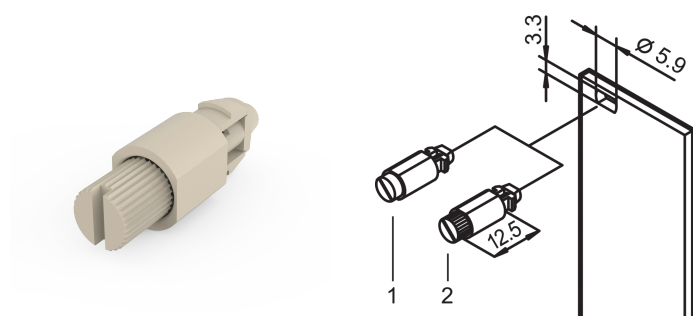

# Ćwierćobrotowy element mocujący z łbem radełkowym i rowkowym, szary; 100 szt

## NUMER KATALOGOWY

**21101-849**

1/4 blokada obrotowa z określonym ogranicznikiem.

## FUNKCJE

1/4 blokada obrotowa z określonym ogranicznikiem

Identyfikacja położenia blokady ze względu na położenie szczeliny

Odporność na wibracje i wstrząsy

Ilość 100 sztuk

## ATRYBUTY PRODUKTU

Kolor: Szary kamień

Liczba opakowań: 100

Kod koloru: RAL 7032

Głębokość: 20.6mm

Wykończenie: Niklowany

Wysokość: 6mm

Materiał: Stal; Stop cynku; Tworzywo termoplastyczne