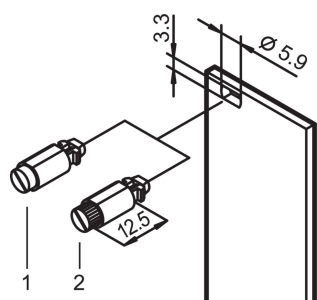

Ćwierćobrotowy element mocujący z łbem radełkowanym i rowkowym, czarny; 100 szt

NUMER KATALOGOWY

21101-850

1/4 blokada obrotowa z określonym ogranicznikiem.

CERTYFIKATY

FUNKCJE

1/4 blokada obrotowa z określonym ogranicznikiem

Identyfikacja położenia blokady ze względu na położenie szczeliny

Odporność na wibracje i wstrząsy

Ilość 100 sztuk

ATRYBUTY PRODUKTU

Kolor: Czarny Jet Black

Liczba opakowań: 100

Kod koloru: RAL 9005

Głębokość: 20.6mm

Wykończenie: Niklowany

Wysokość: 6mm

Materiał: Stal; Stop cynku; Tworzywo termoplastyczne

Typ produktu: Zestaw sprzętowy

Szerokość: 7mm

Współpracuje z: Panele przednie

Typ łącznika: Radełkowane; Łeb szczelinowy