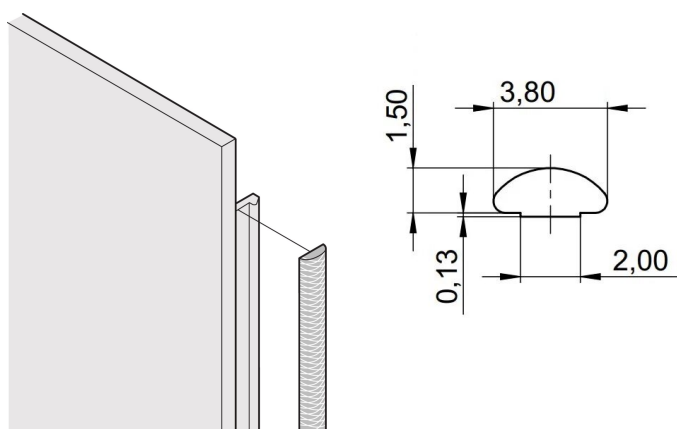

Zestaw osłony tekstylnej EMC, -40... +70°C, 2 U; 10 sztuk

NUMER KATALOGOWY

21101-857

Tekstylne uszczelki EMC są wkładane do szczeliny po prawej stronie przednich paneli w kształcie litery U. Uszczelki są przyklejone do przedniego panelu.

CERTYFIKATY

FUNKCJE

Tekstylna uszczelka EMC jest przymocowana poprzecznie do przedniego panelu lub w rowku prawego profilu, stosownie do przypadku.

Uszczelka profilowa jest przyklejona do powierzchni styku wspornika 19" lub kąta tylnego i ustawia przewodzące połączenie z panelami przednimi w kształcie litery U.

Zakres temperatur -40 °C ... +70 °C.

ATRYBUTY PRODUKTU

Wysokość stojaka: 2U

Liczba opakowań: 10

Głębokość (D): 1.62mm

Wysokość (H): 52mm

Materiał: Elastomer termoplastyczny

Rodzina produktów: EuropacPRO; RatiopacPRO; RatiopacPRO air; PropacPRO; Moduł wtykowy typu ramowego

Typ produktu: Zestaw ekranujący

Szerokość (W): 3.8mm

Współpracuje z: Stojaki podrzędne; Obudowy; Panele przednie

Klasyfikacja palności: UL® 94V-0

Gross Weight: 0.047kg

DODATKOWE INFORMACJE O PRODUKCIE

Uszczelki EMC (tekstylne) są wymagane do ekranowania paneli przednich.