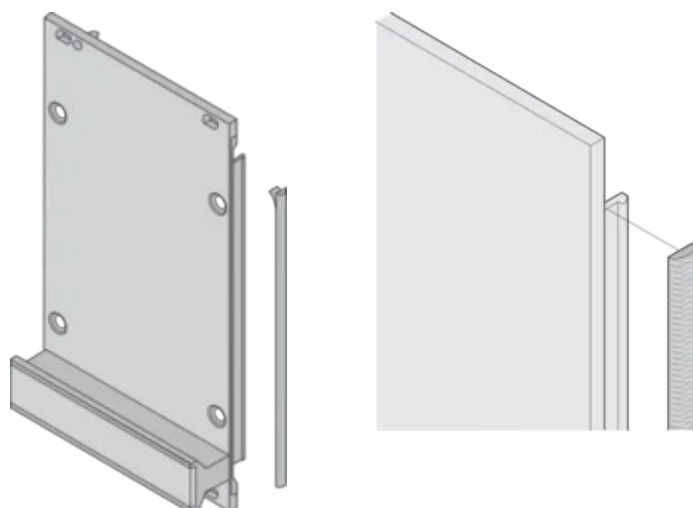

Głębokość (D): 1.62mm

Wysokość (H): 52mm

Materiał: Elastomer termoplastyczny

Rodzina produktów: EuropacPRO; RatiopacPRO; RatiopacPRO air; PropacPRO; Moduł wtykowy typu ramowego

Typ produktu: Zestaw ekranujący

Szerokość (W): 3.8mm

Współpracuje z: Stojaki podrzędne; Obudowy; Panele przednie

Klasyfikacja palności: UL® 94V-0

Gross Weight: 0.047kg

DODATKOWE INFORMACJE O PRODUKCIE

Uszczelki EMC (tekstylne) są wymagane do ekranowania paneli przednich.

SCHEMATY

OSTRZEŻENIE

Produkty nVent powinny być instalowane i używane wyłącznie zgodnie z instrukcjami i materiałami szkoleniowymi nVent. Instrukcje są dostępne na stronie www.nvent.com oraz u przedstawiciela działu obsługi klienta firmy nVent. Nieprawidłowa instalacja, niewłaściwe użycie, niewłaściwe zastosowanie lub inne nieprzestrzeganie instrukcji i ostrzeżeń nVent może spowodować nieprawidłowe działanie produktu, uszkodzenie mienia, poważne obrażenia ciała i śmierć i/lub utratę gwarancji.