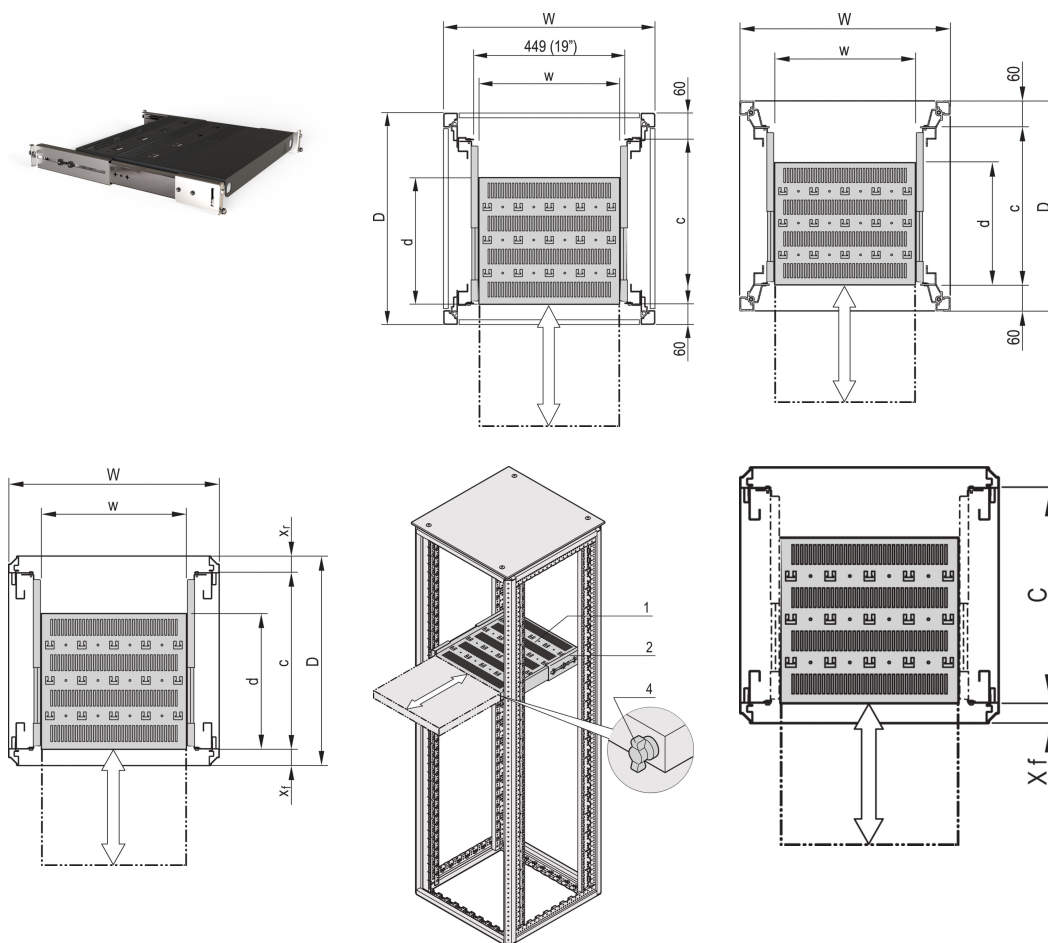

Półka teleskopowa 19" do Varistar CP, Novastar, 70 kg, RAL 7021, 553W 600D

NUMER KATALOGOWY

21130-352

Półka Varistar, Novastar i Eurorack 19", stacjonarna o udźwigu 70 kg, perforowana dla ułatwienia montażu.

CERTYFIKATY

FUNKCJE

Perforowane wycięcia do montażu opasek kablowych

Nośność statyczna 70 kg.

W tym prowadnice teleskopowe

Możliwość zablokowania z blokadą w kształcie litery T.

St, 1.5 mm

Perforacja głowicy młota do montażu za pomocą opasek kablowych

ATRYBUTY PRODUKTU

Typ: Półka na sprzęt

Szerokość: 600mm

Głębokość: 382mm

Liczba opakowań: 1

Kolor: Czarny/szary

Kod koloru: RAL 7021

Wykończenie: Powłoka proszkowa

Materiał: Stal

Rodzina produktów: Varistar CP; Novastar

Typ produktu: Półka

Współpracuje z: Varistar CP

Net Weight: 6.61kg

DODATKOWE INFORMACJE O PRODUKCIE

Uchwyt montażowy do montażu prowadnicy teleskopowej na ramie należy zamówić osobno.