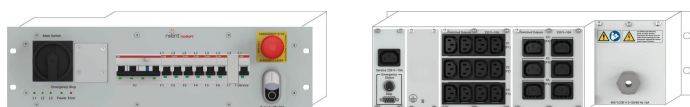

Rack Safety Plus, 3 U, 400 V AC, kabel

NUMER KATALOGOWY

21270-012

Moduł nVent SCHROFF Rack Safety Plus to 19-calowa jednostka rozdzielcza zasilania służąca do zasilania urządzeń elektrycznych lub elektronicznych jako centralny wyłącznik zasilania. Dodatkowo jest wyposażony w funkcję zatrzymania awaryjnego.

CERTYFIKATY

FUNKCJE

Moduł dystrybucji zasilania 19", 3 U z funkcją zatrzymania awaryjnego

Dostarcza zasilanie sieciowe do urządzeń elektrycznych lub elektronicznych jako centralny wyłącznik zasilania

400 V 3-fazowe lub 230 V 1-fazowe wejście sieciowe z bezpiecznikami sieciowymi

Wyjścia prądu przemiennego z różnymi typami złączy, przełączane przełącznikiem ON/OFF

Stałe wyjścia prądu przemiennego (Service)

Wszystkie wyjścia są chronione przez wyłączniki automatyczne

Funkcja zatrzymania awaryjnego spełnia wymagania norm EN 60947-5-1 i EN 60204-1 i jest odporna na akty wandalizmu

Do systemu można podłączyć dodatkowy zewnętrzny przycisk zatrzymania awaryjnego

ATRYBUTY PRODUKTU

Typ produktu: Dystrybutor zasilania

Współpracuje z: Varistar CP; Novastar

Funkcja: Zatrzymanie awaryjne

Napięcie wejściowe AC: 400V