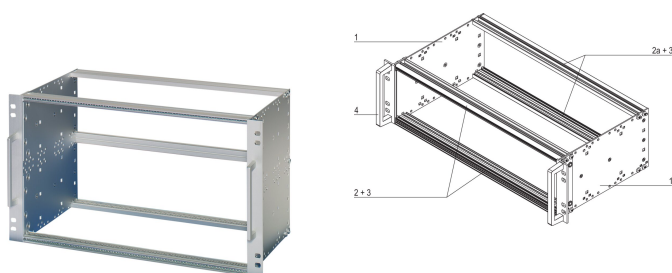

EuropacPRO 19" Subrack Kit dla kolei, Retrofit Shielding, EN 50155, 3 U, 84 HP, 235 mm

NUMER KATALOGOWY

21500-077

Podpórka do zastosowań kolejowych, zgodna z normą EN50155, nieekranowana.

CERTYFIKATY

FUNKCJE

Testy wstrząsów i wibracji zgodnie z normą EN 50155, część 12.2.11

Wspornik 19" jest mocno przymocowany do panelu bocznego (zgrzewany na zimno) i jest szczególnie odpowiedni do dużych naprężeń mechanicznych (odporność na wibracje)

Modyfikacje, takie jak wycięcia, różne wykończenia lub dostępne wymiary

IP 20, zgodnie z IEC 60529

Podwójna pozycja wkręcania 19" zwiększa dodatkowe bezpieczeństwo (standard NFF)

Dostarczane jako oszczędzające miejsce płaskie opakowanie

ATRYBUTY PRODUKTU

Wysokość stojaka: 3U

Głębokość: 235mm

Liczba opakowań: 1

Do montażu: Płyta montażowa

Głębokość płyty: 220mm

Typ uszczelki: Tekstylna

Odporność na wstrząsy i drgania: 5g (force)