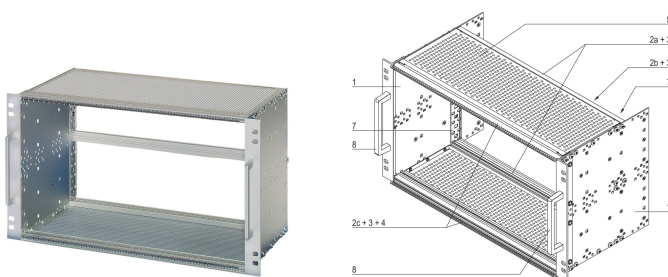

EuropacPRO 19" Subrack Kit do kolei, ekranowany, EN 50155, CompactPCI, 6 U, 84 HP, 235 mm

NUMER KATALOGOWY

21500-082

Podstojak do zastosowań kolejowych, zgodny ze standardem EN50155, do zastosowań Compact PCI.

CERTYFIKATY

FUNKCJE

Testy wstrząsów i wibracji zgodnie z normą EN 50155, część 12.2.11

Wspornik 19" jest mocno przymocowany do panelu bocznego (zgrzewany na zimno) i jest szczególnie odpowiedni do dużych naprężeń mechanicznych (odporność na wibracje)

Aluminiowa konstrukcja

Dostarczane jako oszczędzające miejsce płaskie opakowanie

ATRYBUTY PRODUKTU

Wysokość stojaka: 6U

Liczba opakowań: 1

Do montażu: Płyta montażowa

Głębokość płyty: 160mm

Typ uszczelki: Tekstylna

Odporność na wstrząsy i drgania: 5g (force)

Uchwyt w zestawie: Tak

Montaż: Stojak

Zgodność z: IEC 60297-3-103; IEEE 1101.10; IEEE 1101.11; EN 50155 część 12.2.11

Głębokość: 235mm

Ekranowanie EMC: Tak

Wykończenie: Anodyzowany; Powierzchnia pasywowana