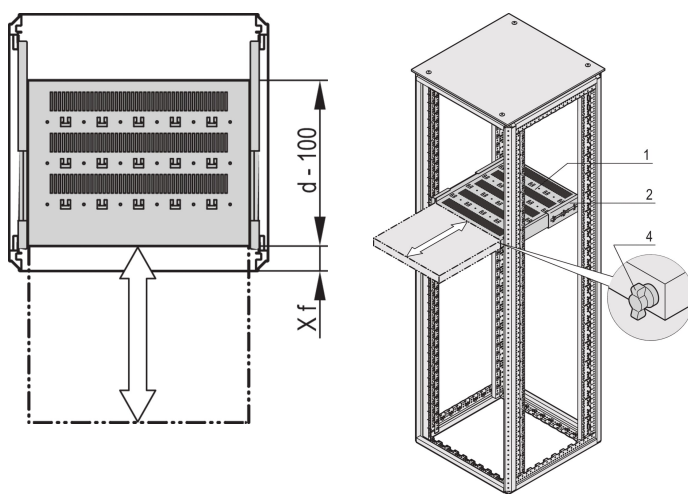

Półka teleskopowa 19" do Varistar CP, Novastar, 70 kg, RAL 7035, 800W 700D

NUMER KATALOGOWY

22130-374

Półka Varistar, Novastar i Eurorack 19", stacjonarna o udźwigu 70 kg, perforowana dla ułatwienia montażu.

CERTYFIKATY

FUNKCJE

Perforowane wycięcia do montażu opasek kablowych

Nośność statyczna 70 kg.

W tym prowadnice teleskopowe

Możliwość zablokowania z blokadą w kształcie litery T.

St, 1.5 mm

Perforacja głowicy młota do montażu za pomocą opasek kablowych

ATRYBUTY PRODUKTU

Typ: Półka teleskopowa

Szerokość: 600mm

Głębokość: 800mm

Liczba opakowań: 1

Kolor: Czarny/szary

Kod koloru: RAL 7021

Wykończenie: Powłoka proszkowa

Materiał: Stal

Rodzina produktów: Varistar CP; Novastar

Typ produktu: Półka

Gross Weight: 11.1kg

DODATKOWE INFORMACJE O PRODUKCIE

Uchwyt montażowy do montażu prowadnicy teleskopowej na ramie należy zamówić osobno.