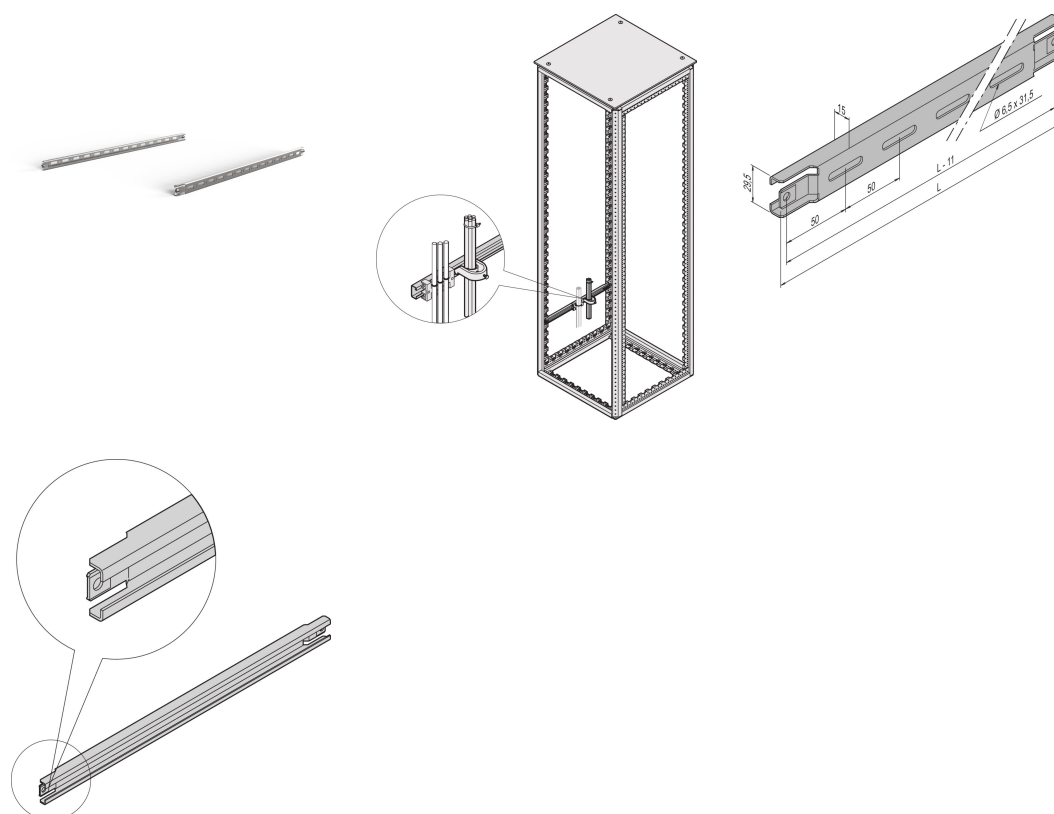

# Varistar C-Rail do szafy o głębokości 900 mm

## NUMER KATALOGOWY

23130-088

Do kanałów kablowych w bocznej części szafki.

## FUNKCJE

Do kanałów kablowych w bocznej części szafki

Do osłon kabli i szyn mocujących kable

## ATRYBUTY PRODUKTU

Głębokość: 900mm

Liczba opakowań: 2

Wykończenie: Cynkowane aluminium

Długość: 760mm

Materiał: Stal

Rodzina produktów: Varistar CP

Typ produktu: Szyna C