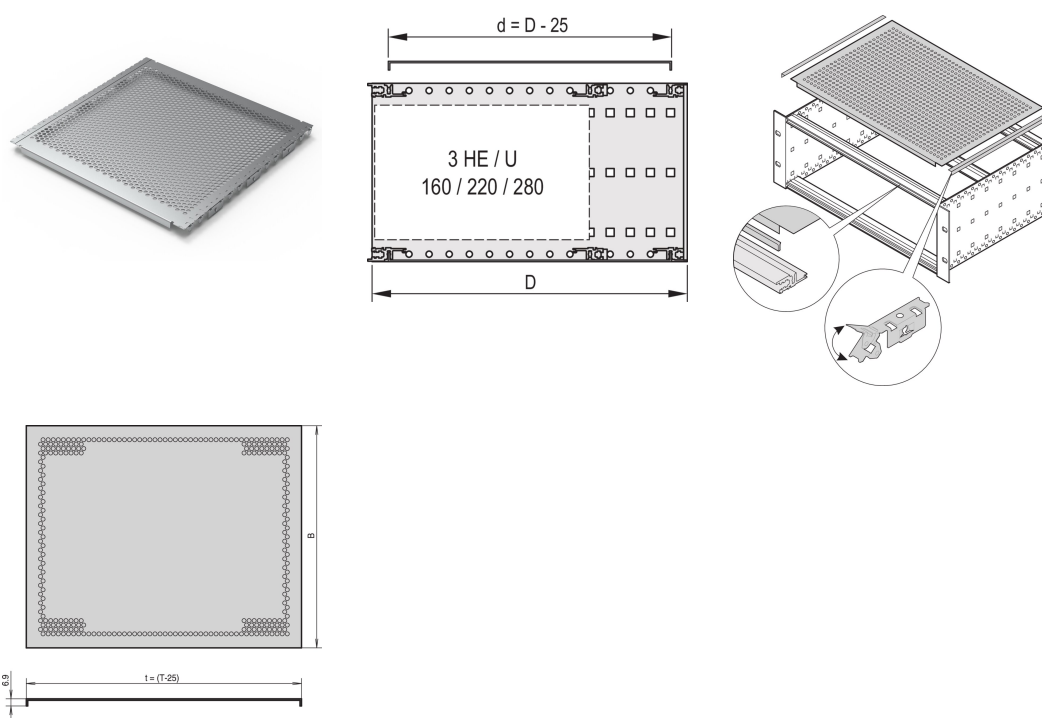

Płyta osłonowa EuropacPRO, uniwersalna, 63 HP, 235 mm

NUMER KATALOGOWY

24560-042

Pokrywa jest używana do ekranowania elektromagnetycznego lub jako zabezpieczenie mechaniczne. Okładka może być używana, jeśli niestandardowe płyty zostaną zmontowane w podszafie.

CERTYFIKATY

FUNKCJE

Ekranowanie zapewnia opcjonalne uszczelki ze stali nierdzewnej EMC, między pokrywą a panelem bocznym

Do zmiennego pozycjonowania szyn poziomych, np. do płytek drukowanych o niestandardowych formatach

Stopień perforacji 58%

Nadaje się do stosowania ze wszystkimi szynami poziomymi

ATRYBUTY PRODUKTU

Szerokość stojaka: 63HP

Głębokość: 235mm

Liczba opakowań: 2

Wykończenie: Powierzchnia pasywowana

Materiał: Aluminium

Rodzina produktów: EuropacPRO

Typ produktu: Pokrywa

Typ: Uniwersalny

Współpracuje z: Stojaki podrzędne

Net Weight: 0.335kg

Jednostka opakowania: Para

DODATKOWE INFORMACJE O PRODUKCIE

Ponadto do przymocowania pokrywy do szyny poziomej wymagane są 4 paski kontaktowe na podstojak.