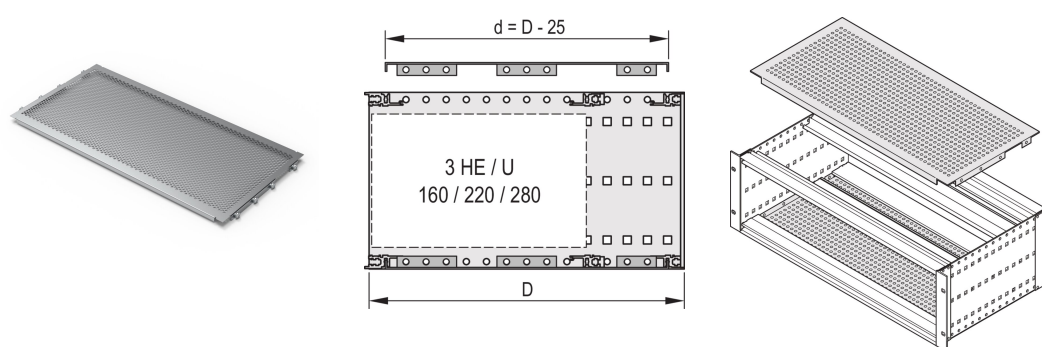

Płyta osłonowa EuropacPRO do przykręcania do panelu bocznego, 84 HP, 475 mm

NUMER KATALOGOWY

24560-083

Pokrywa jest używana do ekranowania elektromagnetycznego lub jako zabezpieczenie mechaniczne. Pokrywę można przykręcić do panelu bocznego.

CERTYFIKATY

FUNKCJE

Do zmiennego pozycjonowania szyn poziomych, np. do płytek drukowanych o standardowych formatach

Stopień perforacji 58%

Nadaje się do stosowania ze wszystkimi szynami poziomymi

ATRYBUTY PRODUKTU

Szerokość stojaka: 84HP

Głębokość: 475mm

Liczba opakowań: 2

Wykończenie: Powierzchnia pasywowana

Materiał: Aluminium

Rodzina produktów: EuropacPRO

Typ produktu: Pokrywa

Typ: Perforowany