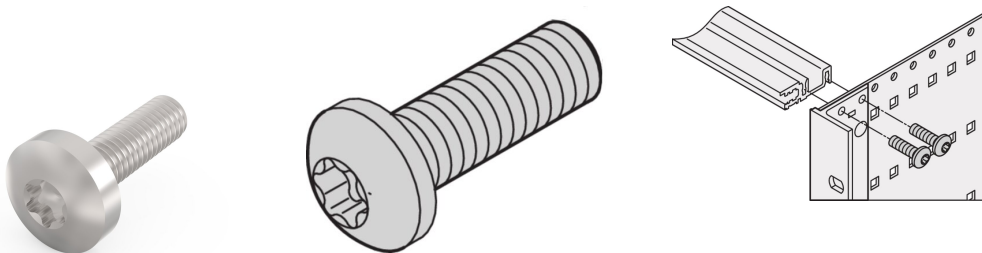

Śruba z łbem płaskim, Torx, funkcja GND, stal ocynkowana, M4 × 14 mm, 100 sztuk

NUMER KATALOGOWY

24560-130

Elementy akcesoriów, takie jak śruby, podkładka i nakrętki, umożliwiają montaż elementów podpórki.

CERTYFIKATY

FUNKCJE

Do mocowania elementów podszafy

ATRYBUTY PRODUKTU

Długość: 14mm

Liczba opakowań: 100

Rozmiar gwintu: M4

Wykończenie: Powłoka cynkowana

Materiał: Stal

Rodzina produktów: EuropacPRO

Typ produktu: Wkręt

Typ: Wkręt z łbem walcowym

Współpracuje z: Stojaki podrzędne

Net Weight: 0.22kg

Moment obrotowy: 2.4N·m

OSTRZEŻENIE