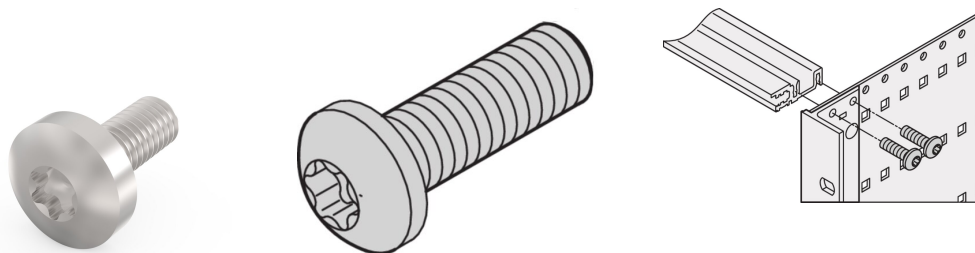

Śruba z łbem płaskim, Torx, funkcja GND, stal ocynkowana, M4 × 10 mm, 100 sztuk

NUMER KATALOGOWY

24560-155

Elementy akcesoriów, takie jak śruby, podkładka i nakrętki, umożliwiają montaż elementów podpórki.

CERTYFIKATY

FUNKCJE

Do mocowania elementów podszafy

ATRYBUTY PRODUKTU

Długość: 10mm

Liczba opakowań: 100

Rozmiar gwintu: M4

Wykończenie: Powłoka cynkowana

Materiał: Stal

Rodzina produktów: EuropacPRO

Typ produktu: Wkręt

Typ: Wkręt z łbem walcowym

Współpracuje z: Stojaki podrzędne

Gross Weight: 0.188kg

Moment obrotowy: 2.4N·m

OSTRZEŻENIE