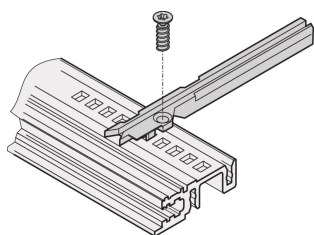

Wkręt stożkowy, Torx 2,5x7,7 mm, samogwintujący, stalowy ocynkowany

NUMER KATALOGOWY

24560-158

Śruby z łbem stożkowym są używane do wielu opcji montażu w szafie typu subrack lub obudowie typu desktop.

CERTYFIKATY

FUNKCJE

Śruba z łbem stożkowym

ATRYBUTY PRODUKTU

Długość: 7.7mm

Materiał: Stal

Wykończenie: Powłoka cynkowana

Liczba opakowań: 100

Rozmiar gwintu: M2,5

Typ produktu: Wkręt

Typ: Wkręt z łbem wpuszczanym

Współpracuje z: Panele przednie

Net Weight: 0.024kg

OSTRZEŻENIE

Produkty nVent powinny być instalowane i używane wyłącznie zgodnie z instrukcjami i materiałami szkoleniowymi nVent. Instrukcje są dostępne na stronie www.nvent.com oraz u przedstawiciela działu obsługi klienta firmy nVent. Nieprawidłowa instalacja, niewłaściwe użycie, niewłaściwe zastosowanie lub inne nieprzestrzeganie instrukcji i ostrzeżeń nVent może spowodować nieprawidłowe działanie produktu, uszkodzenie mienia, poważne obrażenia ciała i śmierć i/lub utratę gwarancji.