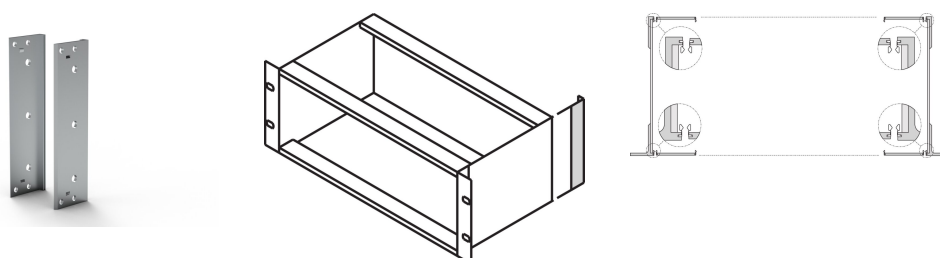

# Kąt tylny EuropacPRO do uszczelki EMC ze stali nierdzewnej do panelu bocznego, 3 U

## NUMER KATALOGOWY

**24561-198**

Kąt tylny EuropacPro dla uszczelki EMC ze stali nierdzewnej, wykonany z wytłaczania aluminium z przezroczystą powierzchnią pasywowaną. Tylna pokrywa silnika nie może być montowana jednocześnie.

## FUNKCJE

Do osłony od strony tylnej.

Jeśli używany jest uniwersalny wspornik, możliwy jest montaż z przodu

## ATRYBUTY PRODUKTU

Wysokość stojaka: 3U

Liczba opakowań: 2

Materiał: Aluminium

Rodzina produktów: EuropacPRO

Typ produktu: Pokrywa

Typ: Kąt tylny

Współpracuje z: Stojaki podrzędne