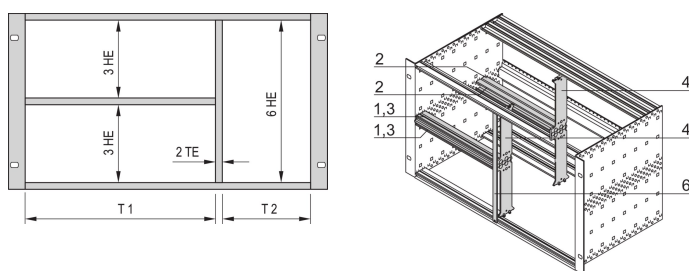

## NUMER KATALOGOWY

**24562-440**

Montaż kombinowany umożliwia podzielenie podszafy o wysokości 6 U lub obudowy na sekcje 2 x 3 U i 6 U. Dostępne są różne wersje.

## FUNKCJE

Zaprojektowane do przyjęcia euroboardów (100 mm wysokości) i podwójnych euroboardów (233.35 mm wysokości)

Podział obszaru montażu 6 U na: 2 x U, 6 x 3 U.

## ATRYBUTY PRODUKTU

Liczba opakowań: 1

Szerokość stojaka 1: 40HP

Szerokość stojaka 2: 42HP

Materiał: Aluminium; Stop cynku

Rodzina produktów: EuropacPRO

Typ produktu: Zestaw montażowy

Wysokość stojaka: 6U