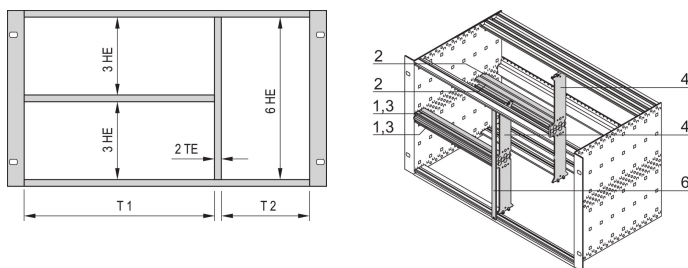

## NUMER KATALOGOWY

**24562-442**

Montaż kombinowany umożliwia podzielenie podszafy o wysokości 6 U lub obudowy na sekcje 2 x 3 U i 6 U. Dostępne są różne wersje.

## FUNKCJE

Zaprojektowane do przyjęcia euroboardów (100 mm wysokości) i podwójnych euroboardów (233.35 mm wysokości)

Podział obszaru montażu 6 U na: 2 x U, 6 x 3 U.

## ATRYBUTY PRODUKTU

Liczba opakowań: 1

Szerokość stojaka 1: 42HP

Szerokość stojaka 2: 40HP

Materiał: Aluminium; Stop cynku

Rodzina produktów: EuropacPRO

Typ produktu: Zestaw montażowy

Wysokość stojaka: 6U