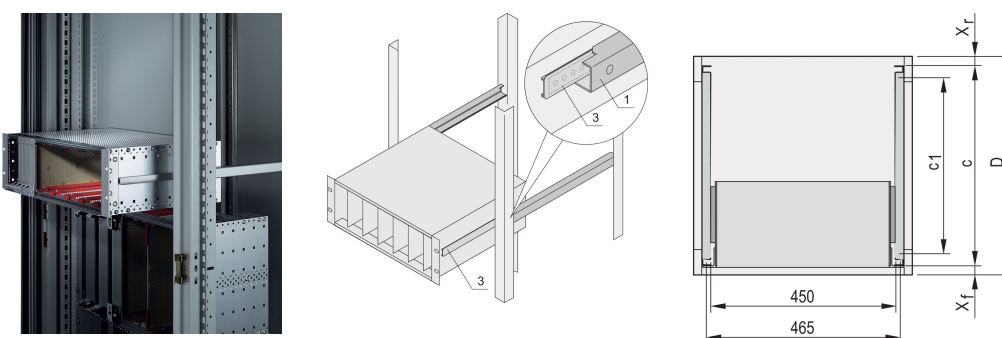

# Prowadnice teleskopowe C-Profil do szafki do mocowania LABRACK, 250 mm

## NUMER KATALOGOWY

**24562-446**

Prowadnice teleskopowe z profilem prowadzącym do montażu w szafach o nośności 25 kg.

## FUNKCJE

Do montażu podpórki o szerokości 84 mm w płaszczyźnie 19"

Udźwig: 25 kg na parę

Profil prowadzący (1) jest dopasowany do wymiaru mocowania w szafce (jest przykręcany do profilu 19" szafki); szyna adaptera (3) jest dopasowana do głębokości i wymiaru mocowania na subracku (jest wkładana do profilu prowadzącego jak prowadnica teleskopowa)

## ATRYBUTY PRODUKTU

Rodzina produktów: Stojak laboratoryjny

Głębokość: 250mm

Liczba opakowań: 2

Wykończenie: Anodyzowany

Materiał: Aluminium

Typ produktu: Prowadnica teleskopowa

Typ: Profil C