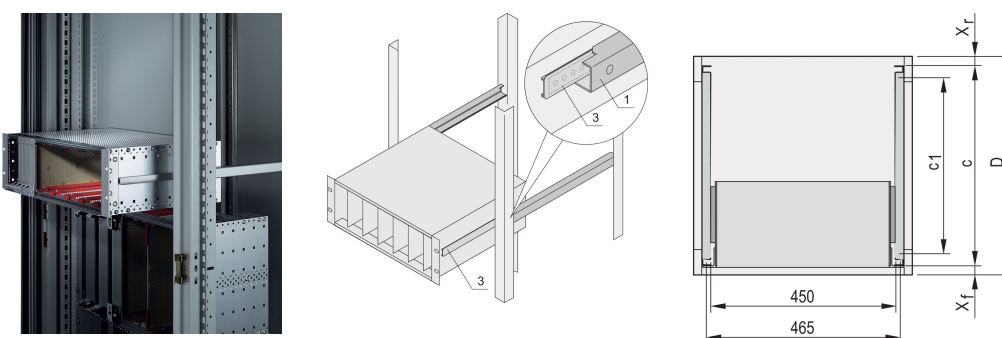

Prowadnice teleskopowe C-Profil do szafy montażowej Eurorack, 900 mm

NUMER KATALOGOWY

24562-452

Prowadnice teleskopowe z profilem prowadzącym do montażu w szafach o nośności 25 kg.

CERTYFIKATY

FUNKCJE

Do montażu podpórek o szerokości 84 mm w płaszczyźnie 19"

Udźwig: 25 kg na parę

Profil prowadzący (1) jest dopasowany do wymiaru mocowania w szafce (jest przykręcany do profilu 19" szafki); szyna adaptera (3) jest dopasowana do głębokości i wymiaru mocowania na subracku (jest wkładana do profilu prowadzącego jak prowadnica teleskopowa)

ATRYBUTY PRODUKTU

Rodzina produktów: Eurorack

Głębokość: 900mm

Liczba opakowań: 2

Wykończenie: Anodyzowany

Materiał: Aluminium

Typ produktu: Prowadnica teleskopowa

Typ: Profil C