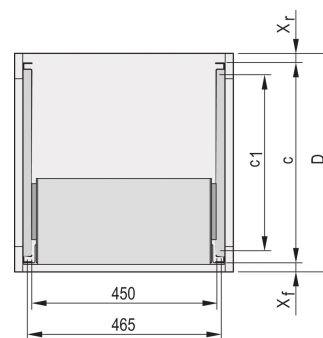

Adapter profilu C do podpór montowanych w szafkach, 295 mm

NUMER KATALOGOWY

24562-455

Profil C, zamontowany na panelu bocznym podpórki służy do mocowania podpórki na profilu prowadzącym po zamontowaniu w szafce.

CERTYFIKATY

FUNKCJE

Profil C mocuje podpórkę na profilu prowadzącym po zamontowaniu w szafce.

ATRYBUTY PRODUKTU

Głębokość: 295mm

Liczba opakowań: 2

Wykończenie: Anodyzowany

Materiał: Aluminium