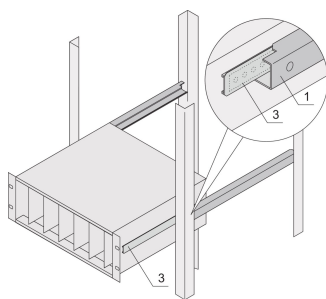

Adapter profilu C do podpór montowanych w szafkach, 295 mm

NUMER KATALOGOWY

24562-455

Profil C, zamontowany na panelu bocznym podpórki służy do mocowania podpórki na profilu prowadzącym po zamontowaniu w szafce.

CERTYFIKATY

FUNKCJE

Profil C mocuje podpórkę na profilu prowadzącym po zamontowaniu w szafce.

ATRYBUTY PRODUKTU

Głębokość: 295mm

Liczba opakowań: 2

Wykończenie: Anodyzowany

Materiał: Aluminium