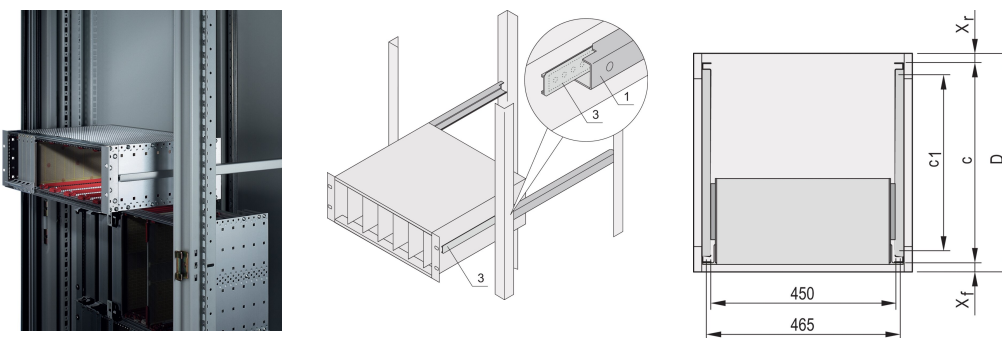

Prowadnice teleskopowe C-Profil do szafki do montażu Novastar, 500 mm

NUMER KATALOGOWY

24562-460

Prowadnice teleskopowe z profilem prowadzącym do montażu w szafach o nośności 25 kg.

CERTYFIKATY

FUNKCJE

Do montażu podpórek o szerokości 84 mm w płaszczyźnie 19"

Udźwig: 25 kg na parę

Profil prowadzący (1) jest dopasowany do wymiaru mocowania w szafce (jest przykręcany do profilu 19" szafki); szyna adaptera (3) jest dopasowana do głębokości i wymiaru mocowania na subracku (jest wkładana do profilu prowadzącego jak prowadnica teleskopowa)

ATRYBUTY PRODUKTU

Rodzina produktów: Novastar

Głębokość: 500mm

Liczba opakowań: 2

Wykończenie: Anodyzowany

Materiał: Aluminium

Typ produktu: Prowadnica teleskopowa

Typ: Profil C