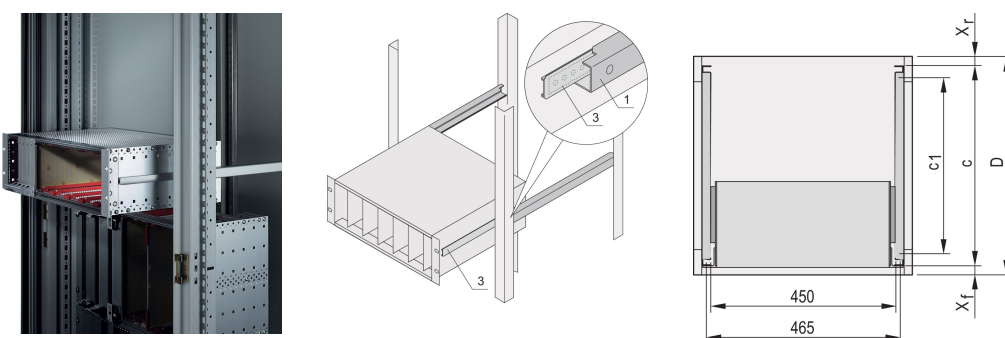

Prowadnice teleskopowe C-Profil do szafy montażowej Varistar, 800 mm

NUMER KATALOGOWY

24562-466

Prowadnice teleskopowe z profilem prowadzącym do montażu w szafach o nośności 25 kg.

CERTYFIKATY

FUNKCJE

Do montażu podpórek o szerokości 84 mm w płaszczyźnie 19"

Udźwig: 25 kg na parę

Profil prowadzący (1) jest dopasowany do wymiaru mocowania w szafce (jest przykręcany do profilu 19" szafki); szyna adaptera (2) jest dopasowana do głębokości i wymiaru mocowania na subracku (jest wkładana do profilu prowadzącego jak prowadnica teleskopowa)

ATRYBUTY PRODUKTU

Rodzina produktów: Varistar CP

Głębokość: 800mm

Liczba opakowań: 2

Wykończenie: Anodyzowany

Materiał: Aluminium

Typ produktu: Prowadnica teleskopowa

Typ: Profil C