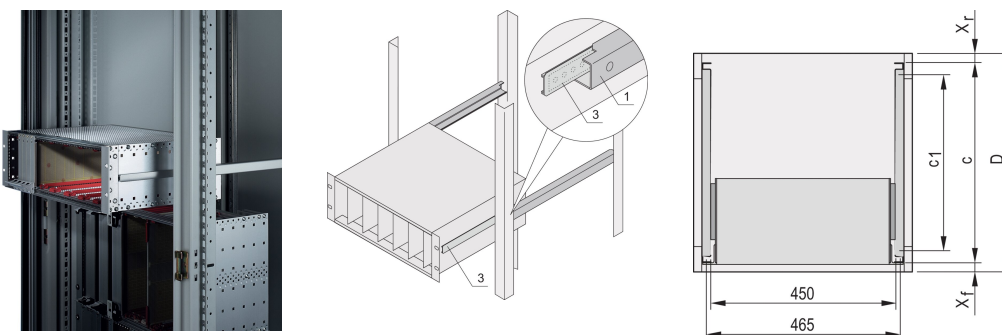

Prowadnice teleskopowe C-Profil do szafy montażowej Varistar, 900 mm

NUMER KATALOGOWY

24562-467

Prowadnice teleskopowe z profilem prowadzącym do montażu w szafach o nośności 25 kg.

CERTYFIKATY

FUNKCJE

Do montażu podpórek o szerokości 84 mm w płaszczyźnie 19"

Udźwig: 25 kg na parę

Profil prowadzący (1) jest dopasowany do wymiaru mocowania w szafce (jest przykręcany do profilu 19" szafki); szyna adaptera (2) jest dopasowana do głębokości i wymiaru mocowania na subracku (jest wkładana do profilu prowadzącego jak prowadnica teleskopowa)

ATRYBUTY PRODUKTU

Rodzina produktów: Varistar CP

Głębokość: 900mm

Liczba opakowań: 2

Wykończenie: Anodyzowany

Materiał: Aluminium

Typ produktu: Prowadnica teleskopowa

Typ: Profil C