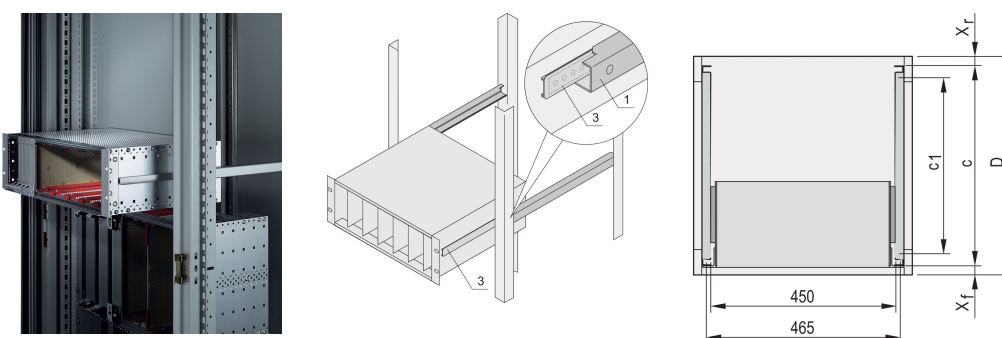

Prowadnice teleskopowe C-Profil do szafy montażowej Varistar, 1000 mm

NUMER KATALOGOWY

24562-468

Prowadnice teleskopowe z profilem prowadzącym do montażu w szafach o nośności 25 kg.

CERTYFIKATY

FUNKCJE

Do montażu podpórek o szerokości 84 mm w płaszczyźnie 19"

Udźwig: 25 kg na parę

Profil prowadzący (1) jest dopasowany do wymiaru mocowania w szafce (jest przykręcany do profilu 19" szafki); szyna adaptera (3) jest dopasowana do głębokości i wymiaru mocowania na subracku (jest wkładana do profilu prowadzącego jak prowadnica teleskopowa)

ATRYBUTY PRODUKTU

Rodzina produktów: Varistar CP

Głębokość: 1000mm

Liczba opakowań: 2

Wykończenie: Anodyzowany

Materiał: Aluminium

Typ produktu: Prowadnica teleskopowa

Typ: Profil C