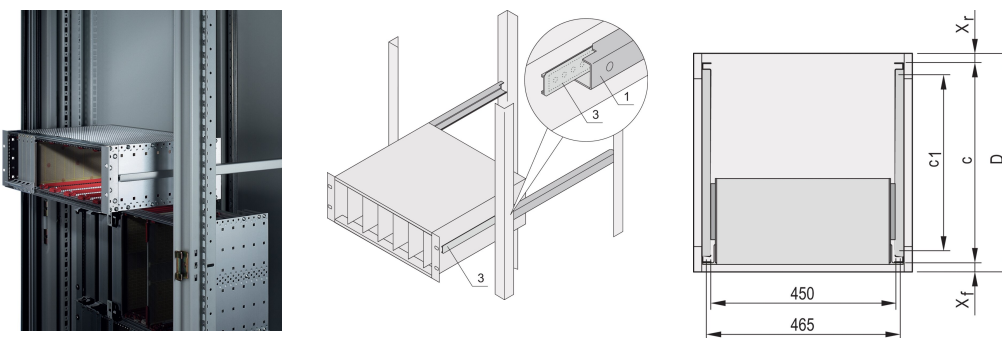

# Prowadnice teleskopowe C-Profil do szafy montażowej Varistar, 1100 mm

## NUMER KATALOGOWY

**24562-472**

Prowadnice teleskopowe z profilem prowadzącym do montażu w szafach o nośności 25 kg.

## FUNKCJE

Do montażu podpórek o szerokości 84 mm w płaszczyźnie 19"

Udźwig: 25 kg na parę

Profil prowadzący (1) jest dopasowany do wymiaru mocowania w szafce (jest przykręcany do profilu 19" szafki); szyna adaptera (2) jest dopasowana do głębokości i wymiaru mocowania na subracku (jest wkładana do profilu prowadzącego jak prowadnica teleskopowa)

## ATRYBUTY PRODUKTU

Rodzina produktów: Varistar CP

Głębokość: 1100mm

Liczba opakowań: 2

Wykończenie: Anodyzowany

Materiał: Aluminium

Typ produktu: Prowadnica teleskopowa

Typ: Profil C