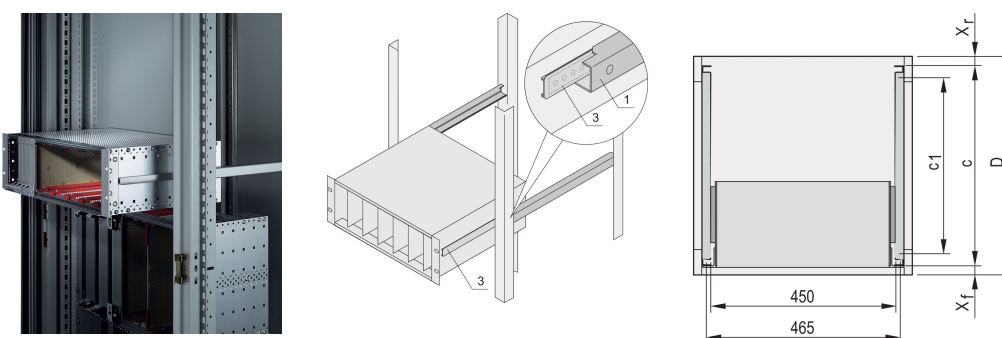

Prowadnice teleskopowe C-Profil do szafy montażowej Varistar, 1200 mm

NUMER KATALOGOWY

24562-473

Prowadnice teleskopowe z profilem prowadzącym do montażu w szafach o nośności 25 kg.

CERTYFIKATY

FUNKCJE

Do montażu podpórek o szerokości 84 mm w płaszczyźnie 19"

Udźwig: 25 kg na parę

Profil prowadzący (1) jest dopasowany do wymiaru mocowania w szafce (jest przykręcany do profilu 19" szafki); szyna adaptera (3) jest dopasowana do głębokości i wymiaru mocowania na subracku (jest wkładana do profilu prowadzącego jak prowadnica teleskopowa)

ATRYBUTY PRODUKTU

Rodzina produktów: Varistar CP

Głębokość: 1200mm

Liczba opakowań: 2

Wykończenie: Anodyzowany

Materiał: Aluminium

Typ produktu: Prowadnica teleskopowa

Typ: Profil C