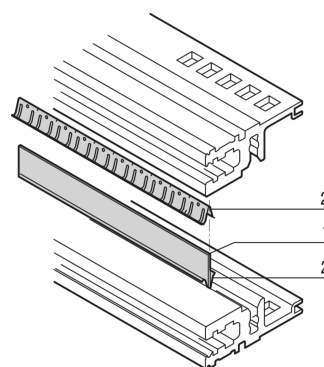

# Zestaw ekranujący EMC, między szynami poziomymi, stal nierdzewna, 63 km

## NUMER KATALOGOWY

**24562-563**

Listwa stykowa styka się z poziomymi szynami. Jeśli dwie szyny poziome są zamontowane jedna nad drugą, uszczelki i metalowa taśma umożliwiają ekranowanie EMC.

## FUNKCJE

Jeśli dwie szyny poziome są zamontowane jedna nad drugą, uszczelki i metalowa taśma umożliwiają ekranowanie EMC

## ATRYBUTY PRODUKTU

Szerokość stojaka: 63HP

Liczba opakowań: 1

Długość: 325mm

Materiał: Stal nierdzewna; Aluminium

Rodzina produktów: EuropacPRO

Typ produktu: Zestaw ekranujący

Współpracuje z: Stojaki podrzędne