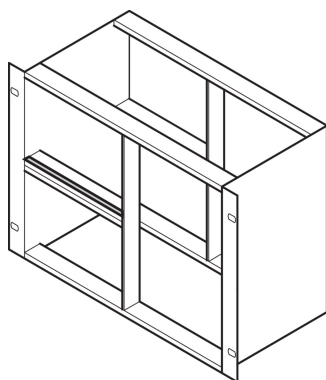

# Zestaw ekranujący EMC, między szynami poziomymi, stal nierdzewna, 63 km

## NUMER KATALOGOWY

**24562-563**

Listwa stykowa styka się z poziomymi szynami. Jeśli dwie szyny poziome są zamontowane jedna nad drugą, uszczelki i metalowa taśma umożliwiają ekranowanie EMC.

## FUNKCJE

Jeśli dwie szyny poziome są zamontowane jedna nad drugą, uszczelki i metalowa taśma umożliwiają ekranowanie EMC

## ATRYBUTY PRODUKTU

Szerokość stojaka: 63HP

Liczba opakowań: 1

Długość: 325mm

Materiał: Stal nierdzewna; Aluminium

Rodzina produktów: EuropacPRO

Typ produktu: Zestaw ekranujący

Współpracuje z: Stojaki podrzędne