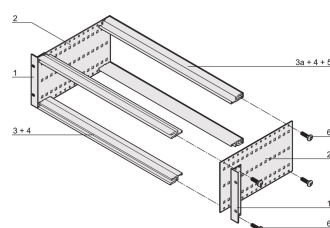

EuropacPRO 19" Subrack Kit for Backplane, Retrofit Shielding, 3 U, 295 mm

NUMER KATALOGOWY

24563-133

Nieekranowana podstawka do montażu na płycie montażowej.

CERTYFIKATY

FUNKCJE

Podpórka z bocznym panelem typu F („elastyczny”), przedni wspornik 19” w zestawie, uchwyt 19” z regulacją głębokości sprzedawany oddzielnie (nie wchodzi w skład zestawu)

Tylna szyna pozioma do montażu na płycie montażowej z listwą izolacyjną

Aluminiowa konstrukcja

IP 20, zgodnie z IEC 60529

Modyfikacje, takie jak wycięcia, różne wykończenia lub dostępne wymiary