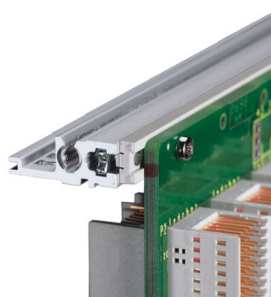

## NUMER KATALOGOWY

**24563-133**

Nieekranowana podstawka do montażu na płycie montażowej.

## FUNKCJE

Podpórka z bocznym panelem typu F („elastyczny”), przedni wspornik 19” w zestawie, uchwyt 19” z regulacją głębokości sprzedawany oddzielnie (nie wchodzi w skład zestawu)

Tylna szyna pozioma do montażu na płycie montażowej z listwą izolacyjną

Aluminiowa konstrukcja

IP 20, zgodnie z IEC 60529

Modyfikacje, takie jak wycięcia, różne wykończenia lub dostępne wymiary

Dostarczane jako oszczędzające miejsce płaskie opakowanie

Szyna pozioma typu „light”