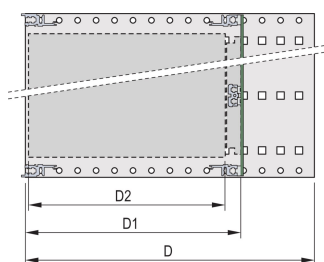

EuropacPRO 19" Subrack Kit for Backplane, Retrofit Shielding, 3 U, 295 mm

NUMER KATALOGOWY

24563-133

Nieekranowana podstawka do montażu na płycie montażowej.

CERTYFIKATY

FUNKCJE

Podpórka z bocznym panelem typu F („elastyczny”), przedni wspornik 19” w zestawie, uchwyt 19” z regulacją głębokości sprzedawany oddzielnie (nie wchodzi w skład zestawu)

Tylna szyna pozioma do montażu na płycie montażowej z listwą izolacyjną

Aluminiowa konstrukcja

IP 20, zgodnie z IEC 60529

Modyfikacje, takie jak wycięcia, różne wykończenia lub dostępne wymiary