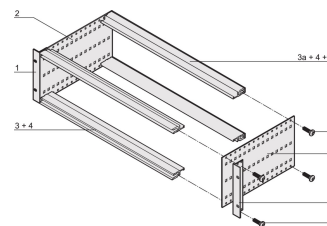

EuropacPRO 19" Subrack Kit for Backplane, Retrofit Shielding, 3 U, 355 mm

NUMER KATALOGOWY

24563-134

Nieekranowana podstawka do montażu na płycie montażowej.

CERTYFIKATY

FUNKCJE

Podpórka z bocznym panelem typu F („elastyczny”), przedni wspornik 19” w zestawie, uchwyt 19” z regulacją głębokości sprzedawany oddzielnie (nie wchodzi w skład zestawu)

Tylna szyna pozioma do montażu na płycie montażowej z listwą izolacyjną

Aluminiowa konstrukcja

IP 20, zgodnie z IEC 60529

Modyfikacje, takie jak wycięcia, różne wykończenia lub dostępne wymiary

Dostarczane jako oszczędzające miejsce płaskie opakowanie

Szyna pozioma typu „light”

Wymiary wewnętrzne i zewnętrzne zgodnie z: IEC 60297-3-100, -101, IEEE 1101.1

ATRYBUTY PRODUKTU

Wysokość stojaka: 3U

Głębokość: 355mm

Liczba opakowań: 1

Do montażu: Płyta montażowa

Głębokość płyty: 160mm; 220mm; 280mm; 340mm

Typ uszczelki: Stal nierdzewna (możliwość modernizacji)

Uchwyt w zestawie: Nie

Montaż: Stojak

Zgodność z: IEC 60297-3-103

Ekranowanie EMC: Nie

Wykończenie: Anodyzowany; Powierzchnia pasywowana