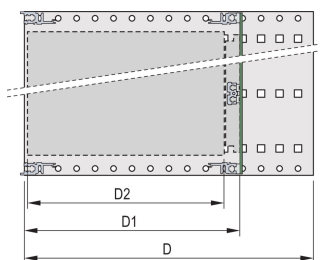

EuropacPRO 19" Subrack Kit for Backplane, Retrofit Shielding, 3 U, 355 mm

NUMER KATALOGOWY

24563-134

Nieekranowana podstawka do montażu na płycie montażowej.

CERTYFIKATY

FUNKCJE

Podpórka z bocznym panelem typu F („elastyczny”), przedni wspornik 19” w zestawie, uchwyt 19” z regulacją głębokości sprzedawany oddzielnie (nie wchodzi w skład zestawu)

Tylna szyna pozioma do montażu na płycie montażowej z listwą izolacyjną

Aluminiowa konstrukcja

IP 20, zgodnie z IEC 60529

Modyfikacje, takie jak wycięcia, różne wykończenia lub dostępne wymiary