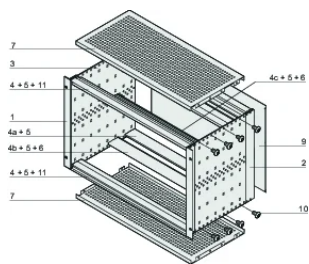

IP 20, zgodnie z IEC 60529

Aluminiowa konstrukcja

Wymiary wewnętrzne i zewnętrzne zgodnie z: IEC 60297-3-100, -101, IEEE 1101.1

Tylna szyna pozioma do montażu na płycie montażowej z listwą izolacyjną

Szyna pozioma typu „light”

ATRYBUTY PRODUKTU

Wysokość stojaka: 3U

Głębokość (D): 235mm

Liczba opakowań: 1

Do montażu: Płyta montażowa

Głębokość płyty: 160mm; 220mm

Typ uszczelki: Tekstylna

Uchwyt w zestawie: Nie

Montaż: Stojak

Zgodność z: IEC 60297-3-103

Ekranowanie EMC: Tak

Wykończenie: Anodyzowany; Powierzchnia pasywowana

Materiał: Aluminium

Typ produktu: Stojak podrzędny/podstawa montażowa

Szerokość stojaka: 84HP

Obciążenie statyczne: 11kg

Net Weight: 2.63kg

DODATKOWE INFORMACJE O PRODUKCIE

Indywidualna konfiguracja: Szeroka gama wariantów wysokości, szerokości i głębokości; szyny prowadzące do szerokiej gamy zastosowań; opcje wnętrza; akcesoria i materiały montażowe.

SCHEMATY