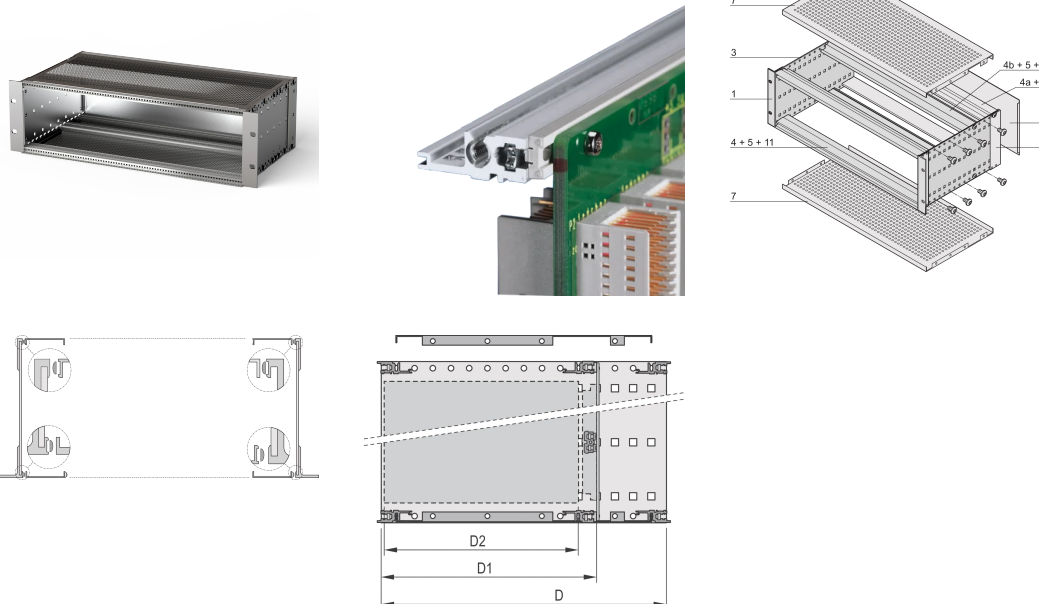

EuropacPRO 19" Subrack Kit do płyty montażowej, ekranowany, 3 U, 235 mm

NUMER KATALOGOWY

24563-142

EMC ekranowany subrack do montażu na płycie montażowej, tylna strona pokryta tylnym panelem.

CERTYFIKATY

FUNKCJE

Podpórka z bocznym panelem typu F („elastyczny”), przedni wspornik 19” w zestawie, uchwyt 19” z regulacją głębokości sprzedawany oddzielnie (nie wchodzi w skład zestawu)

Dostarczane jako oszczędzające miejsce płaskie opakowanie

IP 20, zgodnie z IEC 60529

Aluminiowa konstrukcja

Wymiary wewnętrzne i zewnętrzne zgodnie z: IEC 60297-3-100, -101, IEEE 1101.1

Tylna szyna pozioma do montażu na płycie montażowej z listwą izolacyjną

Szyna pozioma typu „light”

ATRYBUTY PRODUKTU

Wysokość stojaka: 3U

Głębokość (D): 235mm

Liczba opakowań: 1

Do montażu: Płyta montażowa

Głębokość płyty: 160mm; 220mm

Typ uszczelki: Tekstylna

Uchwyt w zestawie: Nie