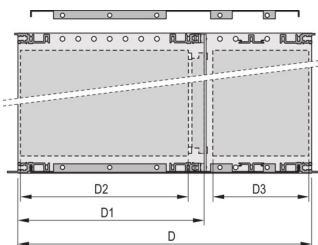

EuropacPRO 19" Subrack Kit do płyty montażowej, ekranowany, CompactPCI, 3 U, 275 mm

NUMER KATALOGOWY

24563-157

EMC ekranowany subrack do montażu na płycie montażowej, do zastosowań CPCI.

CERTYFIKATY

FUNKCJE

Podpórka z panelem bocznym typu F („elastyczny”) do modułów wtykowych CompactPCI o dużej sile wstawiania i wyjmowania

Aluminiowa konstrukcja

Tylna szyna pozioma do montażu na płycie montażowej z listwą izolacyjną