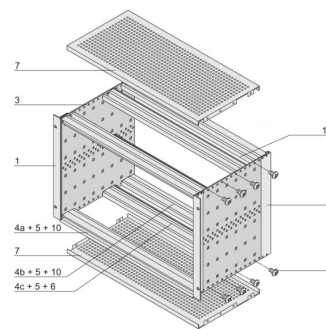

EuropacPRO 19" Subrack Kit do płyty montażowej, ekranowany, CompactPCI, 3 U, 275 mm

NUMER KATALOGOWY

24563-157

EMC ekranowany subrack do montażu na płycie montażowej, do zastosowań CPCI.

CERTYFIKATY

FUNKCJE

Podpórka z panelem bocznym typu F („elastyczny”) do modułów wtykowych CompactPCI o dużej sile wstawiania i wyjmowania

Aluminiowa konstrukcja

Tylna szyna pozioma do montażu na płycie montażowej z listwą izolacyjną