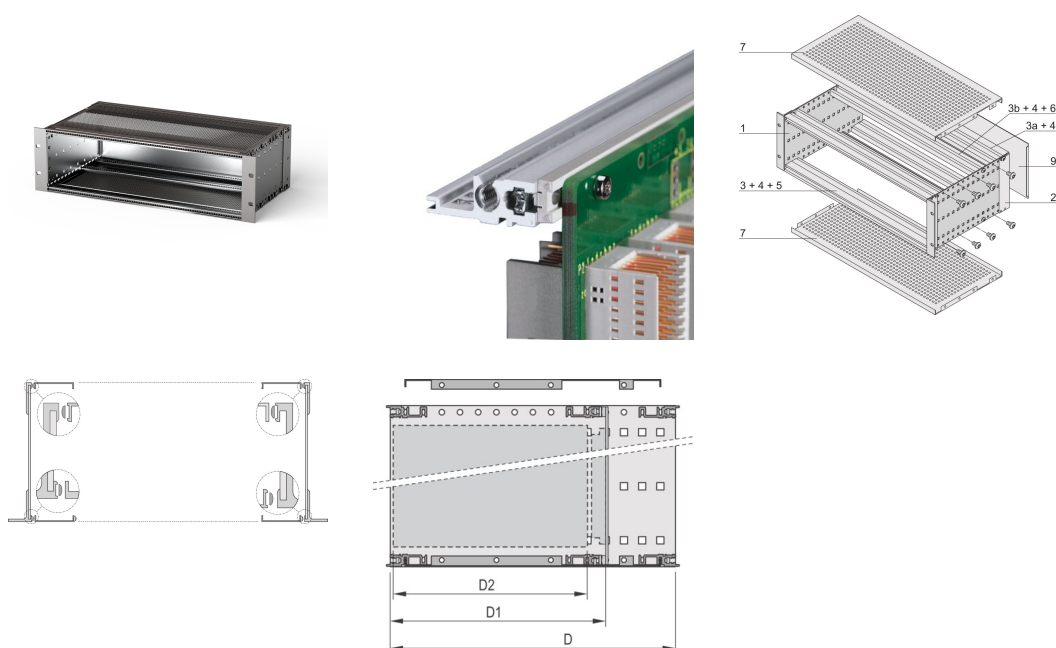

EuropacPRO 19" Subrack Kit do płyty montażowej, ciężki, ekranowany, 3 U, 235 mm

NUMER KATALOGOWY

24563-172

EMC ekranowany subrack do montażu na płycie montażowej, wersja ciężka z przyspawanymi panelami bocznymi.

CERTYFIKATY

FUNKCJE

Podpórka z bocznym panelem typu H („Heavy”), wspornik 19” jest mocno przymocowany do panelu bocznego (spawane na zimno)

Modyfikacje, takie jak wycięcia, różne wykończenia lub dostępne wymiary

Dostarczane jako oszczędzające miejsce płaskie opakowanie

Aluminiowa konstrukcja

Szyna pozioma typu „Heavy”

Tyłna szyna pozioma do montażu na płycie montażowej z listwą izolacyjną

EMC około 40 dB przy GHz, 30 dB przy 2 GHz, przy założeniu, że przód jest pokryty ekranowanymi panelami czołowymi, badanie zgodnie z VG 95373 część 15

Wysokość stojaka: 3U

Głębokość (D): 235mm

Liczba opakowań: 1

Do montażu: Płyta montażowa

Głębokość płyty: 160mm; 220mm

Typ uszczelki: Tekstylna

Odporność na wstrząsy i drgania: 5g (force)

Uchwyt w zestawie: Nie