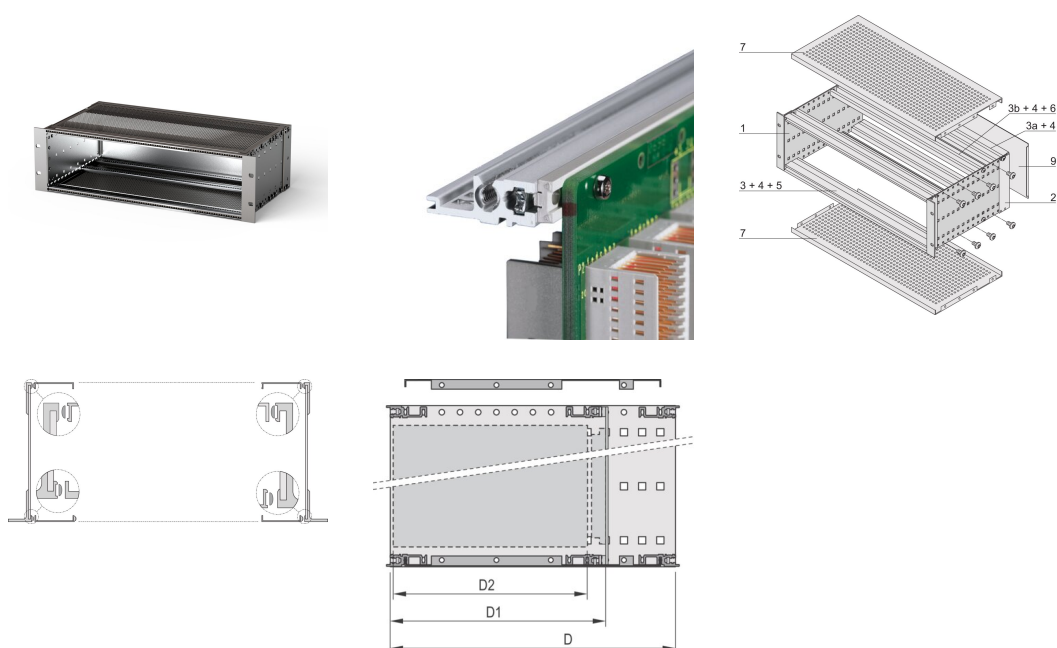

EuropacPRO 19" Subrack Kit do płyty montażowej, ciężki, ekranowany, 3 U, 295 mm

NUMER KATALOGOWY

24563-173

EMC ekranowany subrack do montażu na płycie montażowej, wersja ciężka z przyspawanymi panelami bocznymi.

CERTYFIKATY

FUNKCJE

Podpórka z bocznym panelem typu H („Heavy”), wspornik 19” jest mocno przymocowany do panelu bocznego (spawane na zimno)

Modyfikacje, takie jak wycięcia, różne wykończenia lub dostępne wymiary

Dostarczane jako oszczędzające miejsce płaskie opakowanie

Aluminiowa konstrukcja

Szyna pozioma typu „Heavy”

Tylna szyna pozioma do montażu na płycie montażowej z listwą izolacyjną

EMC około 40 dB przy GHz, 30 dB przy 2 GHz, przy założeniu, że przód jest pokryty ekranowanymi panelami czołowymi, badanie zgodnie z VG 95373 część 15

Wysokość stojaka: 3U

Głębokość (D): 295mm

Liczba opakowań: 1

Do montażu: Płyta montażowa

Głębokość płyty: 160mm; 220mm; 280mm

Typ uszczelki: Tekstylna

Odporność na wstrząsy i drgania: 5g (force)

Uchwyt w zestawie: Nie